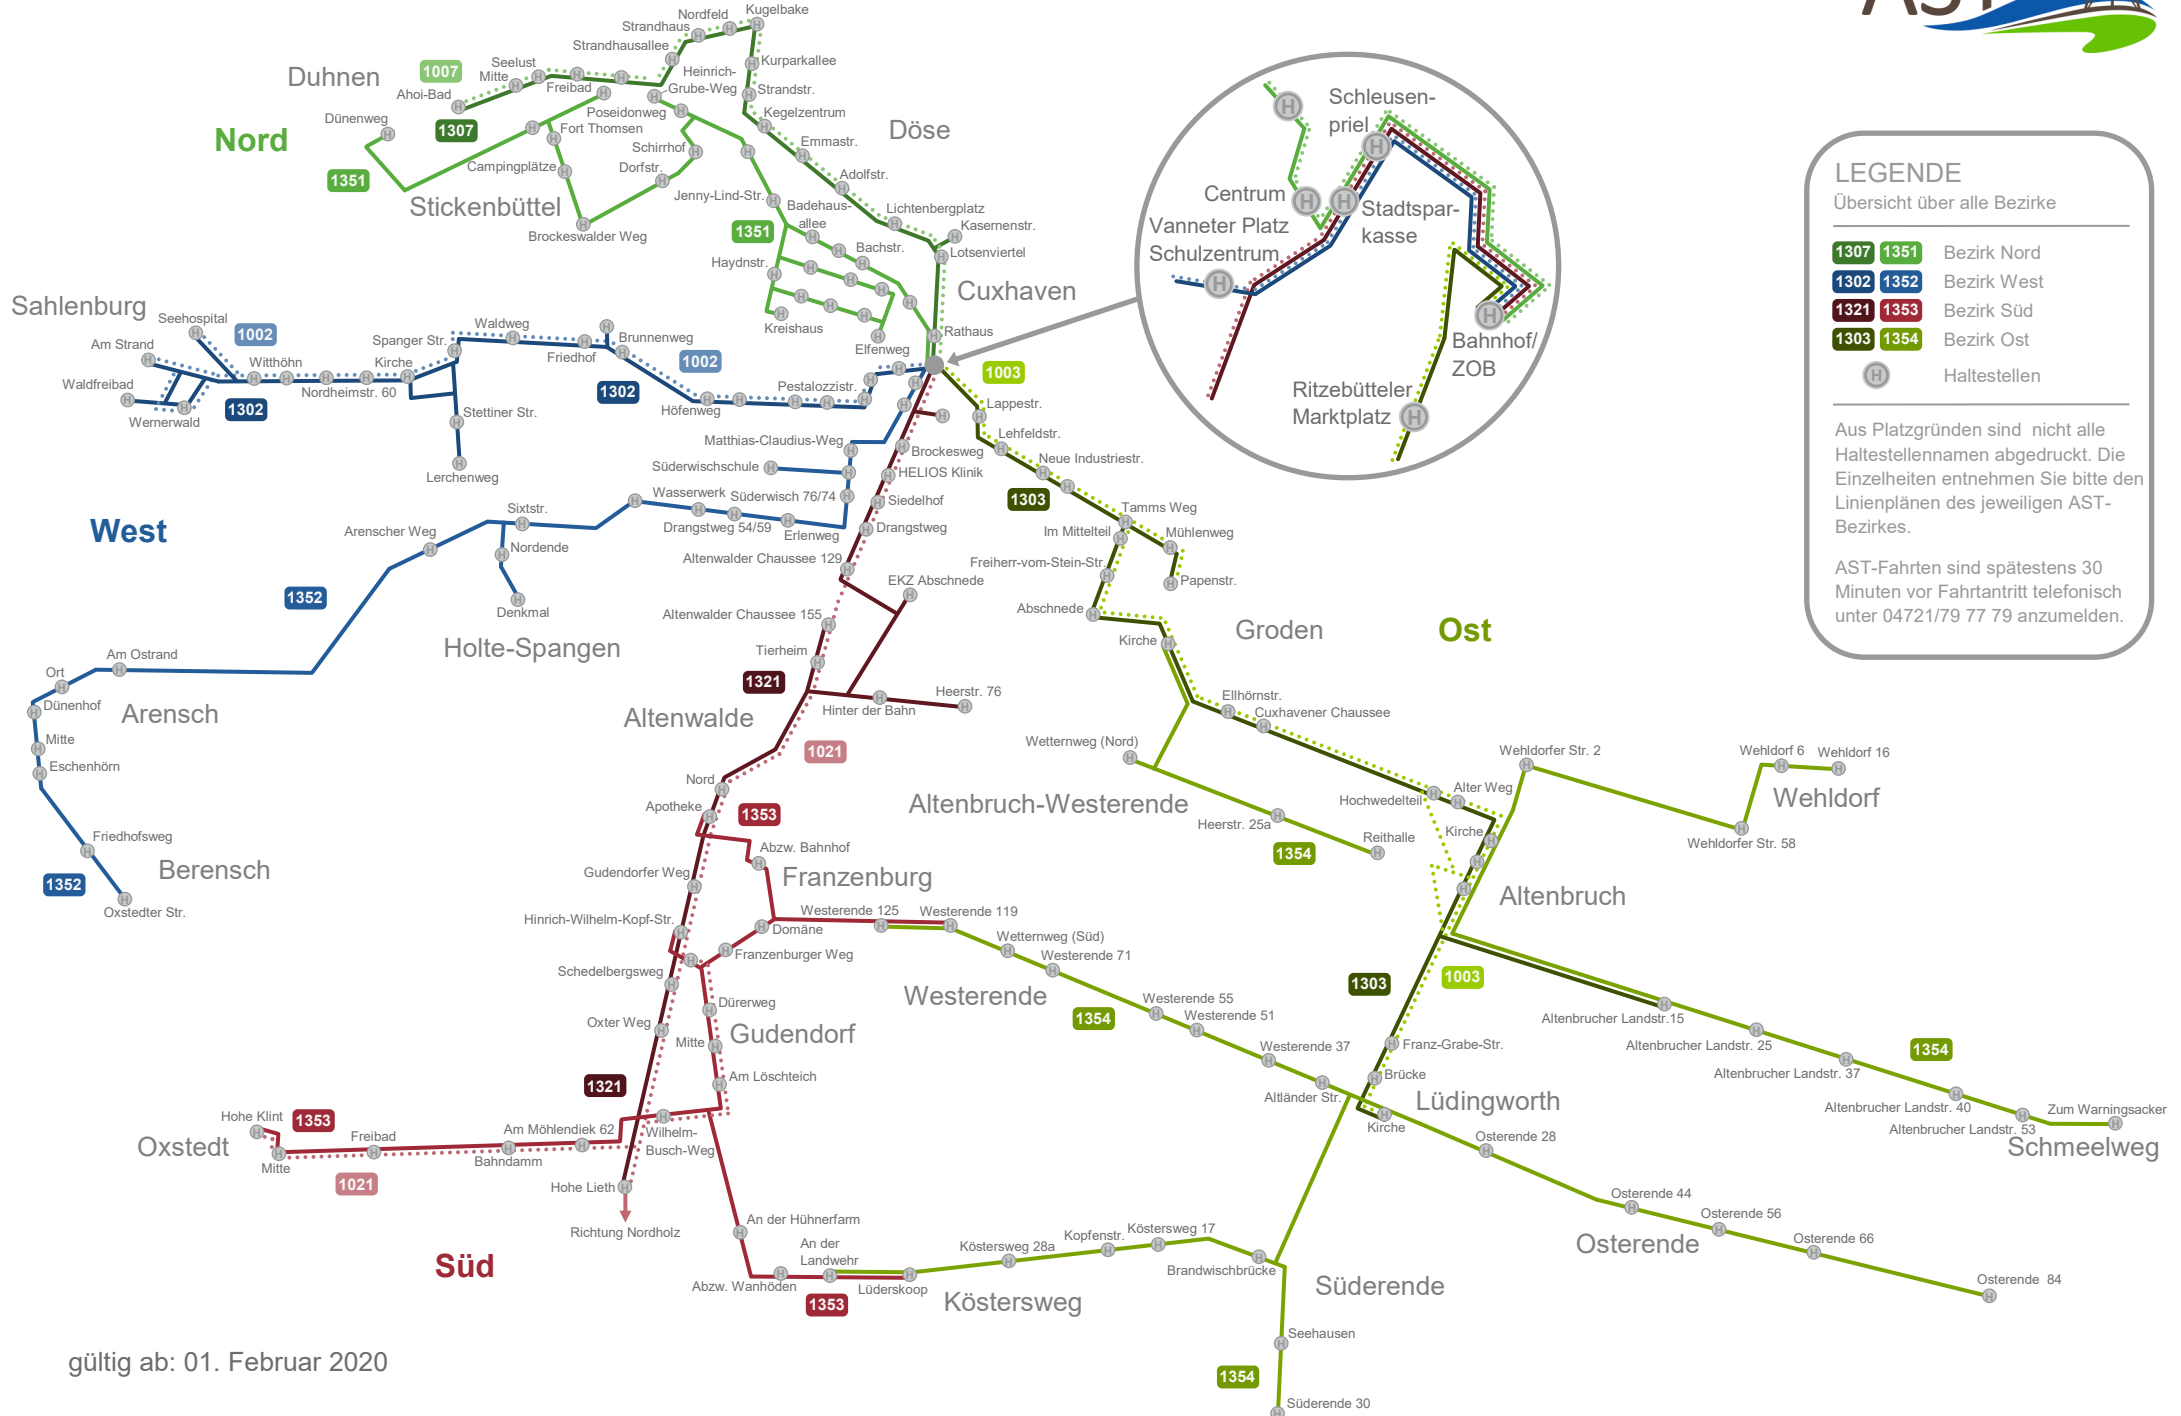

# Linienplan AST Stadt Cuxhaven - Übersicht über alle Linien

## LEGENDE

Übersicht über alle Bezirke

- 1307 1351 Bezirk Nord
- 1302 1352 Bezirk West
- 1321 1353 Bezirk Süd
- 1303 1354 Bezirk Ost
- H Haltestellen

Aus Platzgründen sind nicht alle Haltestellennamen abgedruckt. Die Einzelheiten entnehmen Sie bitte den Linienplänen des jeweiligen AST-Bezirk.

# Linienplan AST Stadt Cuxhaven Süd (1321, 1353)

# Linienplan AST Stadt Cuxhaven Ost (1303, 1354)