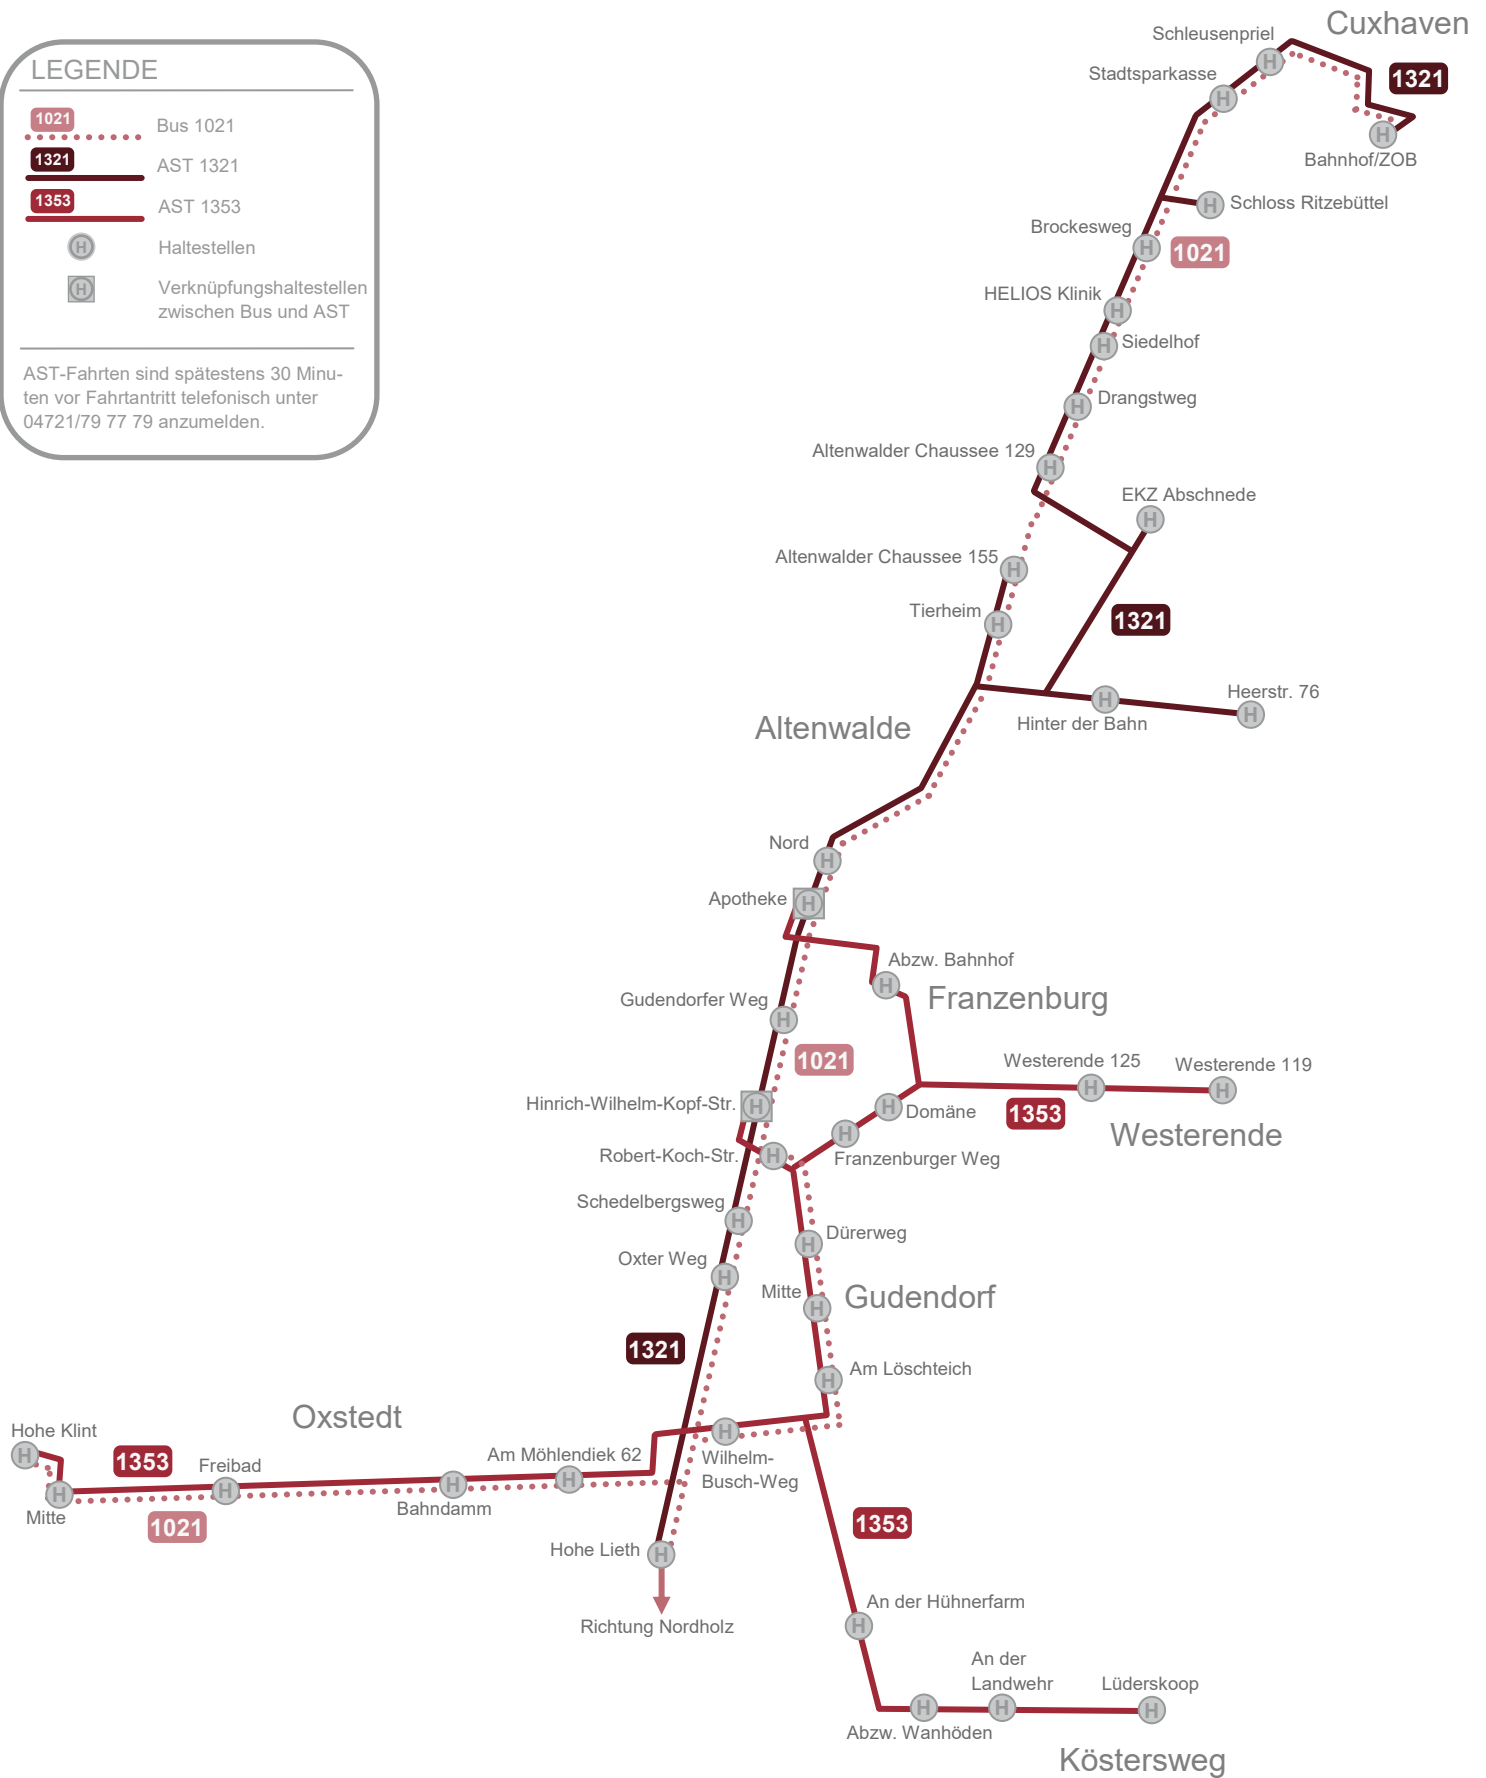

# Linienplan AST Stadt Cuxhaven - Übersicht über alle Linien

# Linienplan AST Stadt Cuxhaven Süd (1321, 1353)

# Linienplan AST Stadt Cuxhaven Ost (1303, 1354)