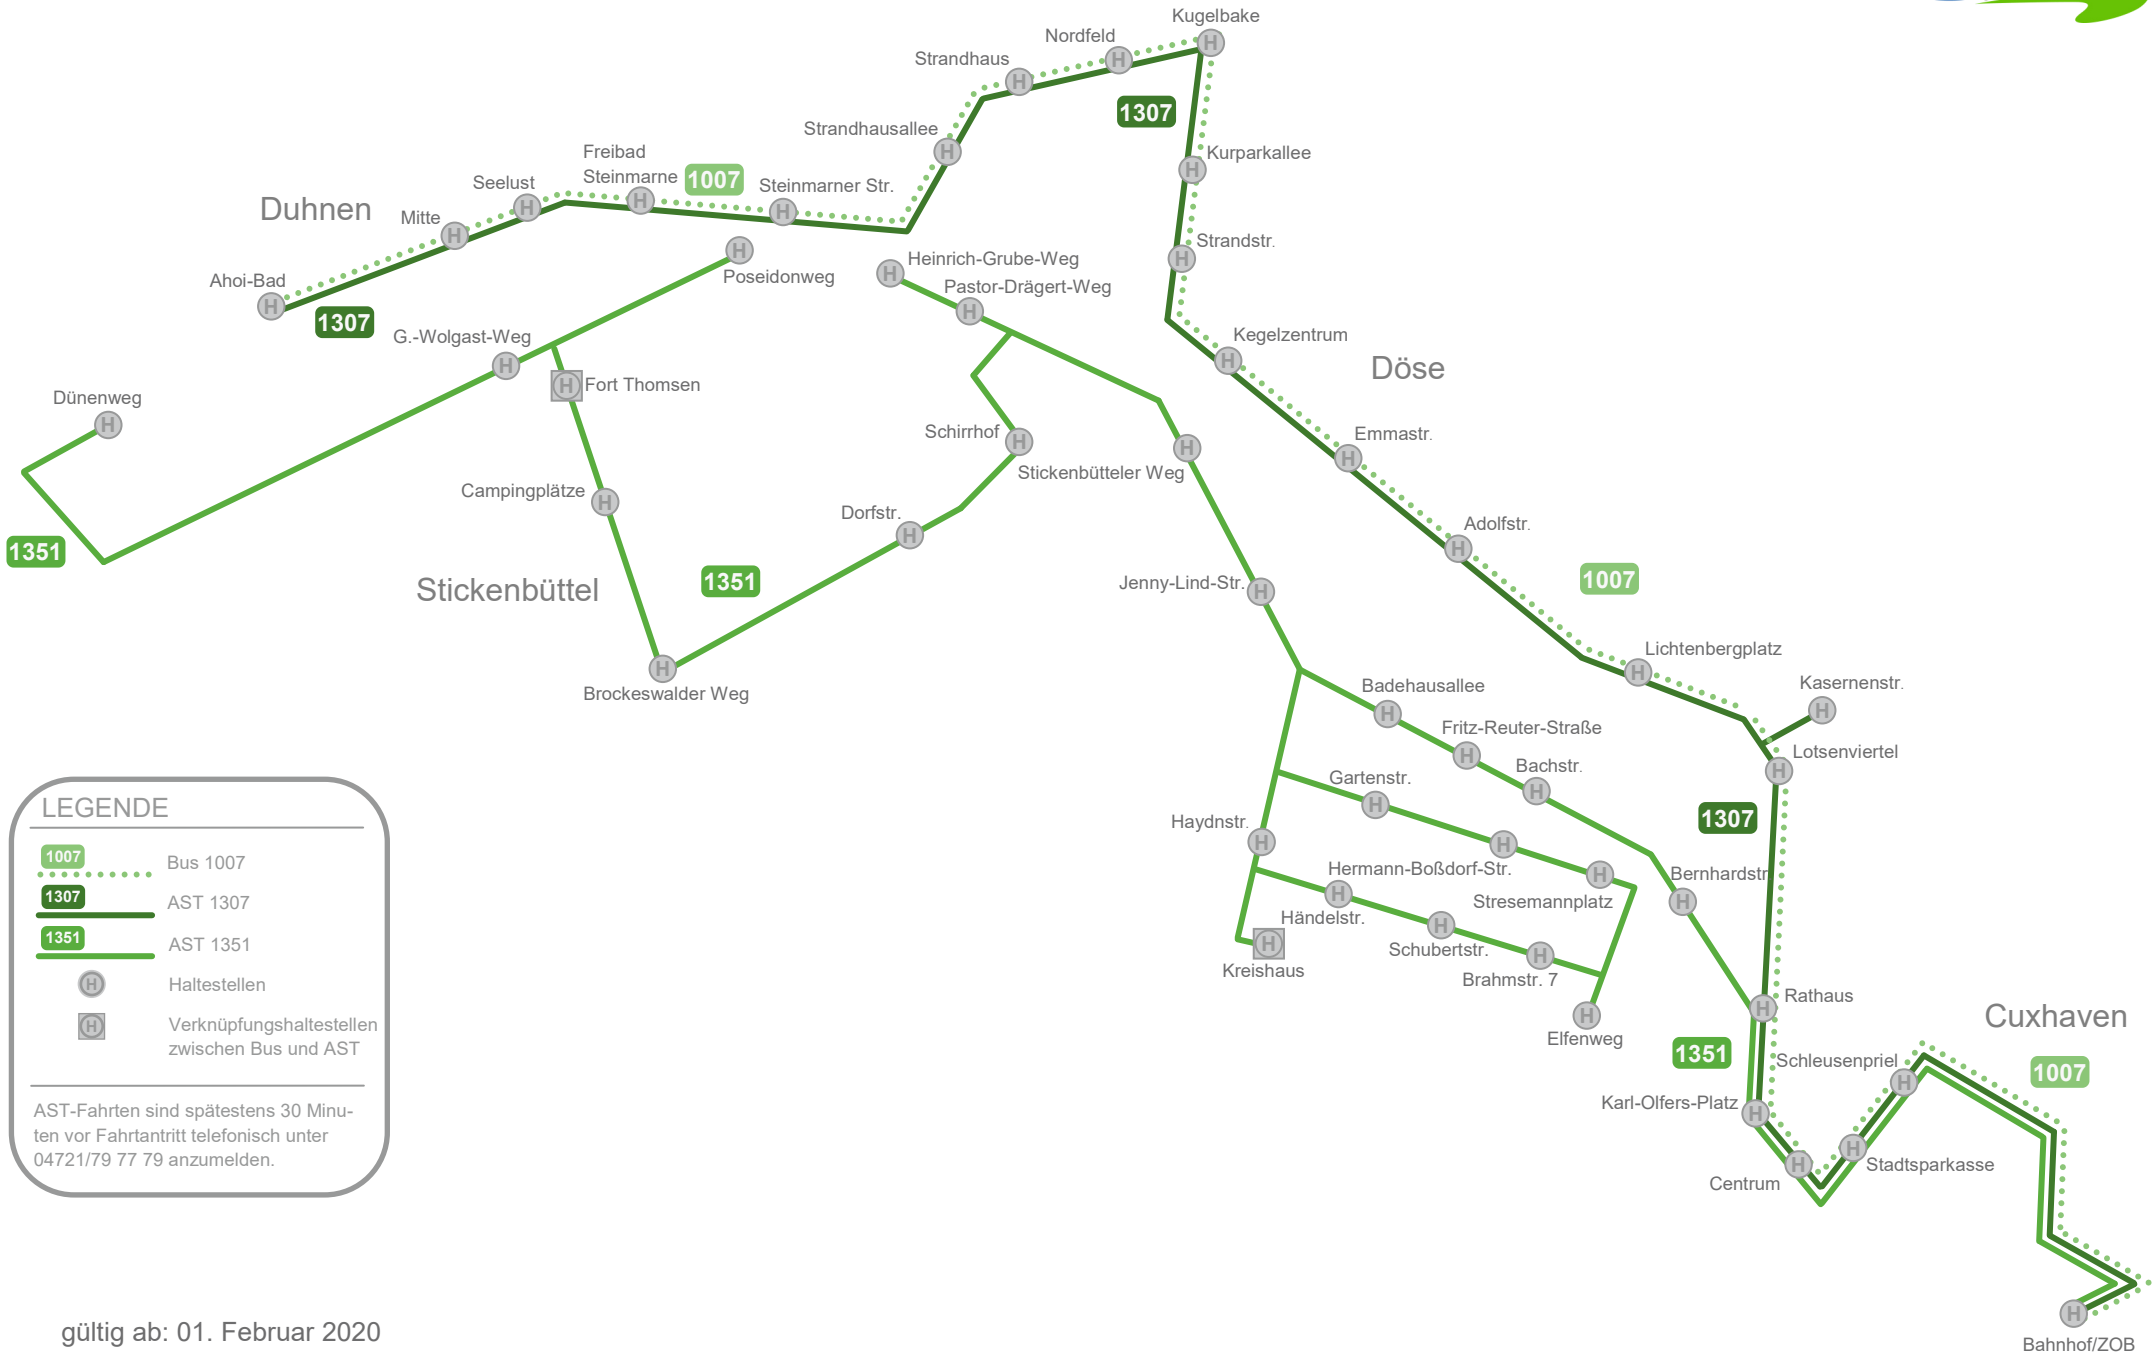

Linienplan AST Stadt Cuxhaven Nord (1307, 1351)

LEGENDE

- 1007 Bus 1007
- 1307 AST 1307
- 1351 AST 1351
- H Haltestellen
- H Verknüpfungshaltestellen zwischen Bus und AST

AST-Fahrten sind spätestens 30 Minuten vor Fahrtantritt telefonisch unter 04721/79 77 79 anzumelden.

gültig ab: 01. Februar 2020