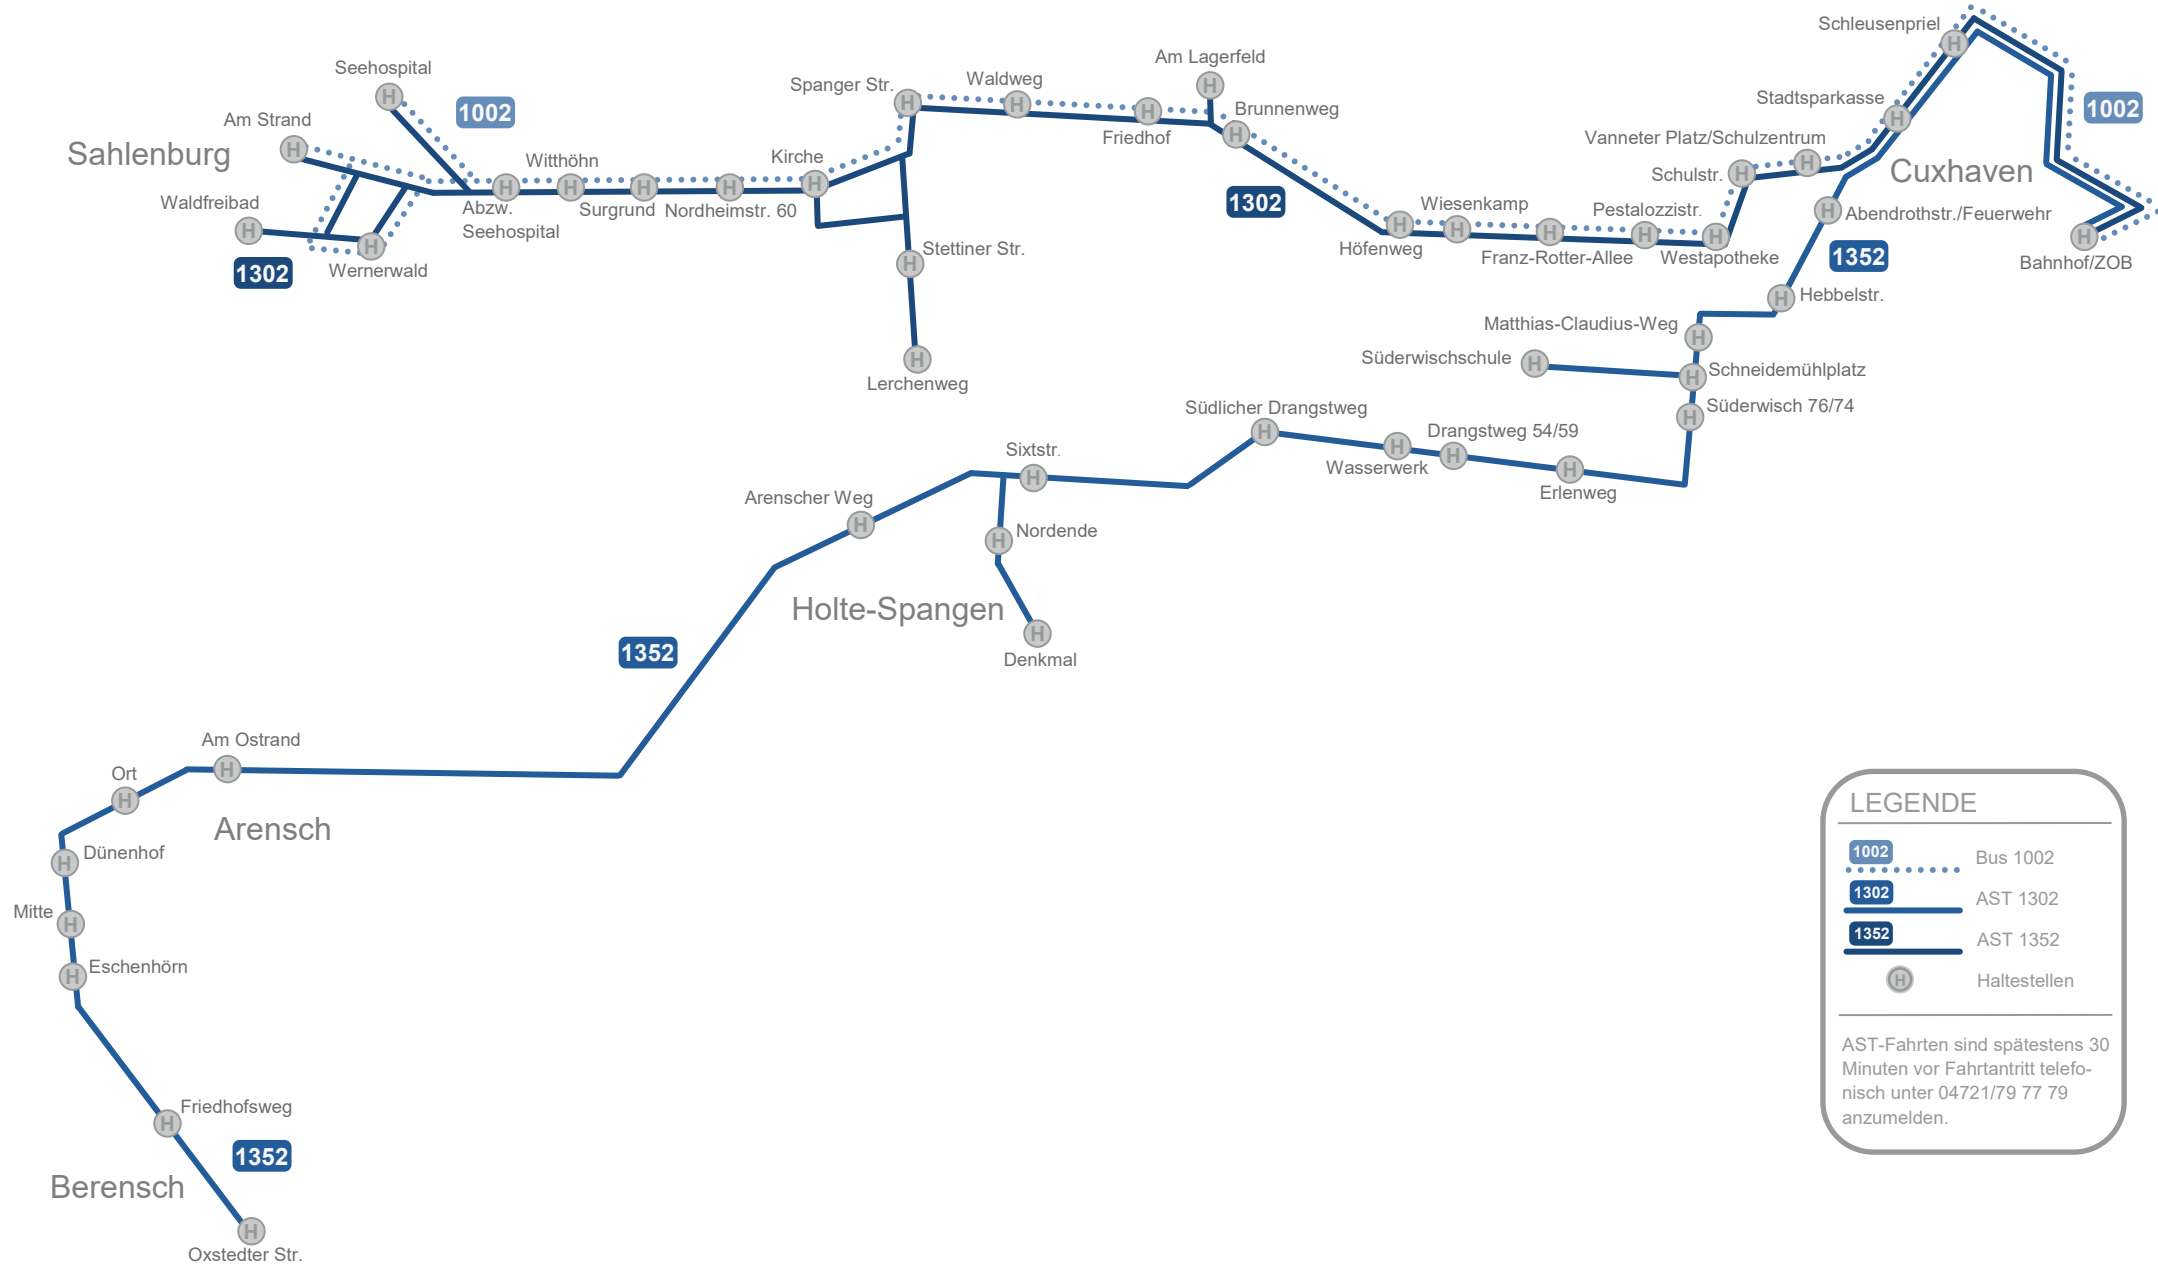

Linienplan AST Stadt Cuxhaven West (1302, 1352)

LEGENDE

- **1002** (dotted line) Bus 1002
- **1302** (solid line) AST 1302
- **1352** (solid line) AST 1352
- **H** Haltestellen

AST-Fahrten sind spätestens 30 Minuten vor Fahrtantritt telefonisch unter 04721/79 77 79 anzumelden.

gültig ab: 01. Februar 2020