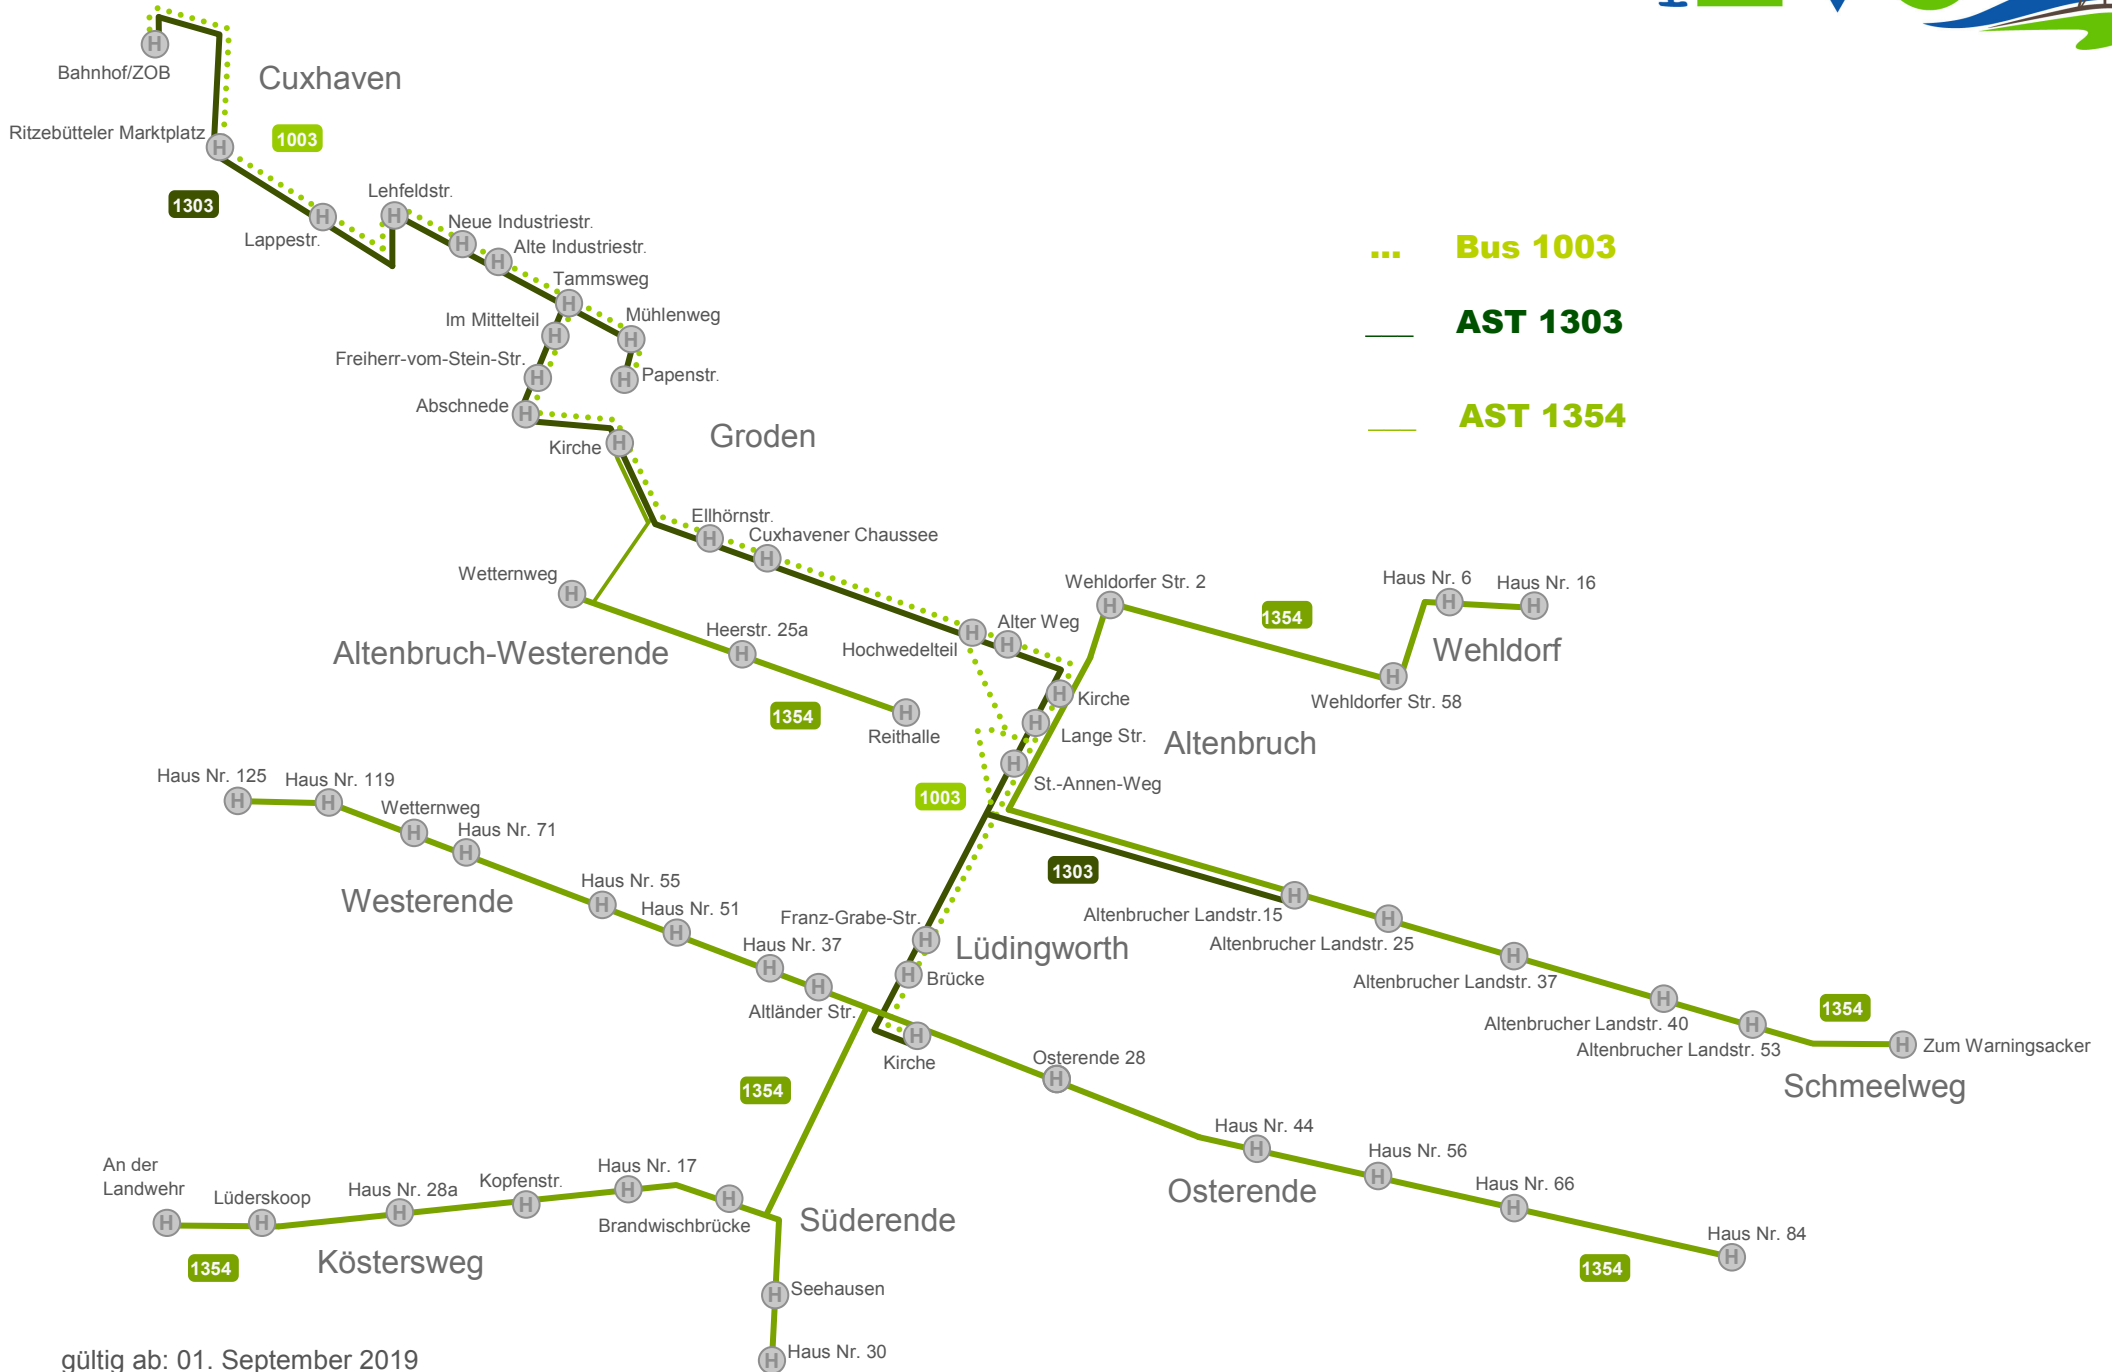

# Linienplan AST Stadt Cuxhaven - Übersicht über alle Linien

**Nord**

# Linienplan AST Stadt Cuxhaven West (1302, 1352)

... **Bus 1002**  
 — **AST 1302**  
 — **AST 1352**

gültig ab: 01. September 2019

# Linienplan AST Stadt Cuxhaven Ost (1303, 1354)

gültig ab: 01. September 2019

# Linienplan AST Stadt Cuxhaven Süd (1321, 1353)