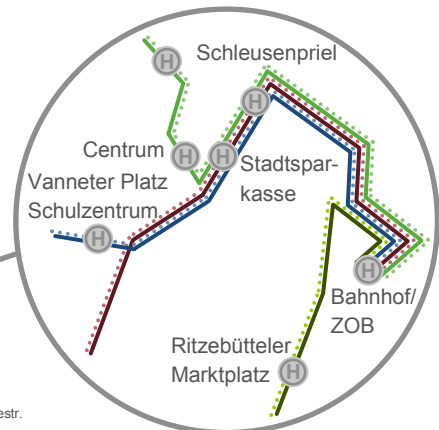

# Linienplan AST Stadt Cuxhaven - Übersicht über alle Linien

**Nord**

## Anruf-Sammel-Taxi (AST) - Übersicht über alle Bezirke

- Nord 1307, 1351
- West 1302, 1352
- Süd 1321, 1353
- Ost 1303, 1354

Aus Platzgründen sind hier nicht alle Haltestellennamen abgedruckt. Die Einzelheiten entnehmen Sie bitte den Linienplänen des jeweiligen AST-Bezirktes.

Verkehrt nur nach telefonischer Anmeldung mindestens 30 Minuten vor Abfahrt unter 0 47 21 / 79 77 79.

**West**

**Ost**

**West**

**Süd**

# Linienplan AST Stadt Cuxhaven Süd (1321, 1353)