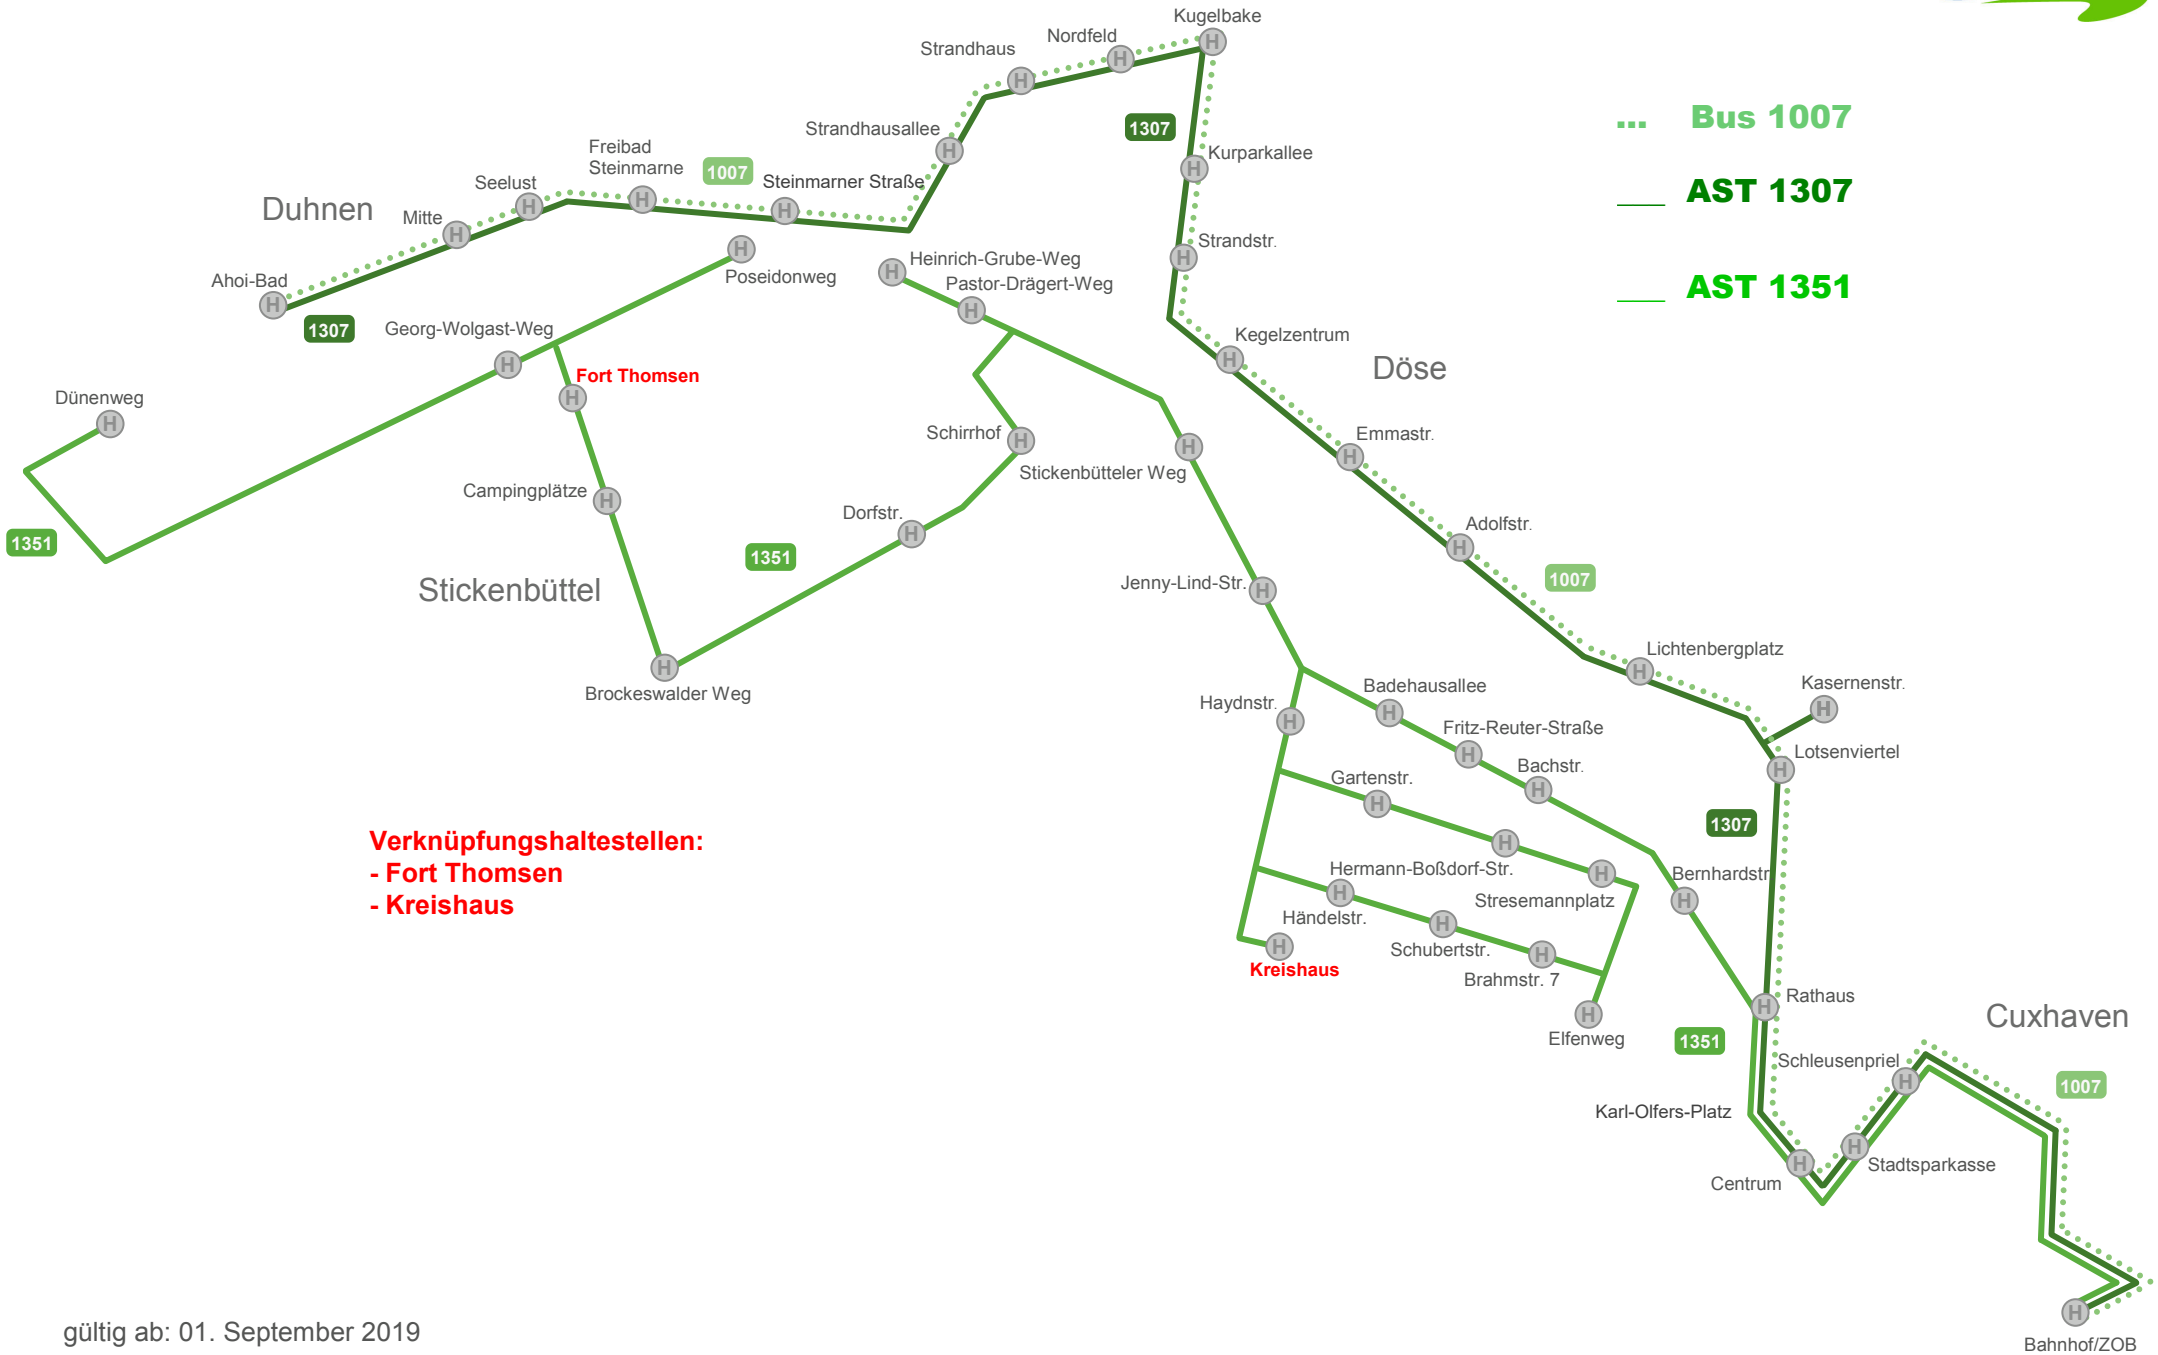

# Linienplan AST Stadt Cuxhaven - Übersicht über alle Linien

**Nord**

Verkehrt nur nach telefonischer Anmeldung mindestens 30 Minuten vor Abfahrt unter 0 47 21 / 79 77 79.

**West**

**Ost**

**West**

**Süd**

# Linienplan AST Stadt Cuxhaven Nord (1307, 1351)

# Linienplan AST Stadt Cuxhaven Süd (1321, 1353)