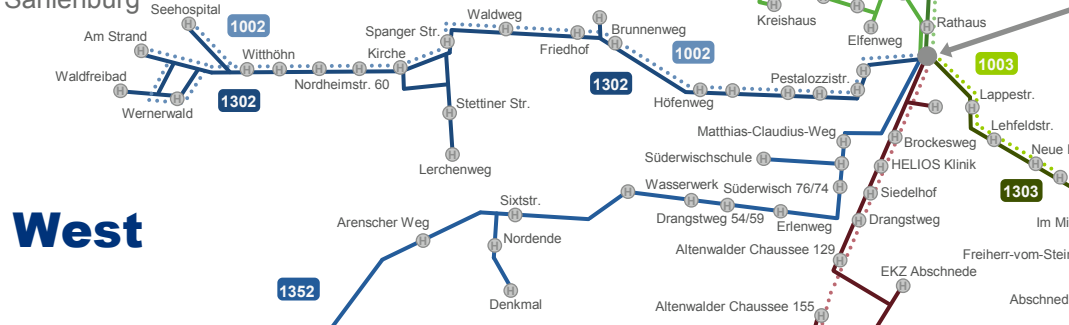

Anruf-Sammel-Taxi (AST) - Übersicht über alle Bezirke

- Nord 1307, 1351
- West 1302, 1352
- Süd 1321, 1353
- Ost 1303, 1354

Aus Platzgründen sind hier nicht alle Haltestellennamen abgedruckt. Die Einzelheiten entnehmen Sie bitte den Linienplänen des jeweiligen AST-Bezirktes.

Verkehrt nur nach telefonischer Anmeldung mindestens 30 Minuten vor Abfahrt unter 0 47 21 / 79 77 79.

West