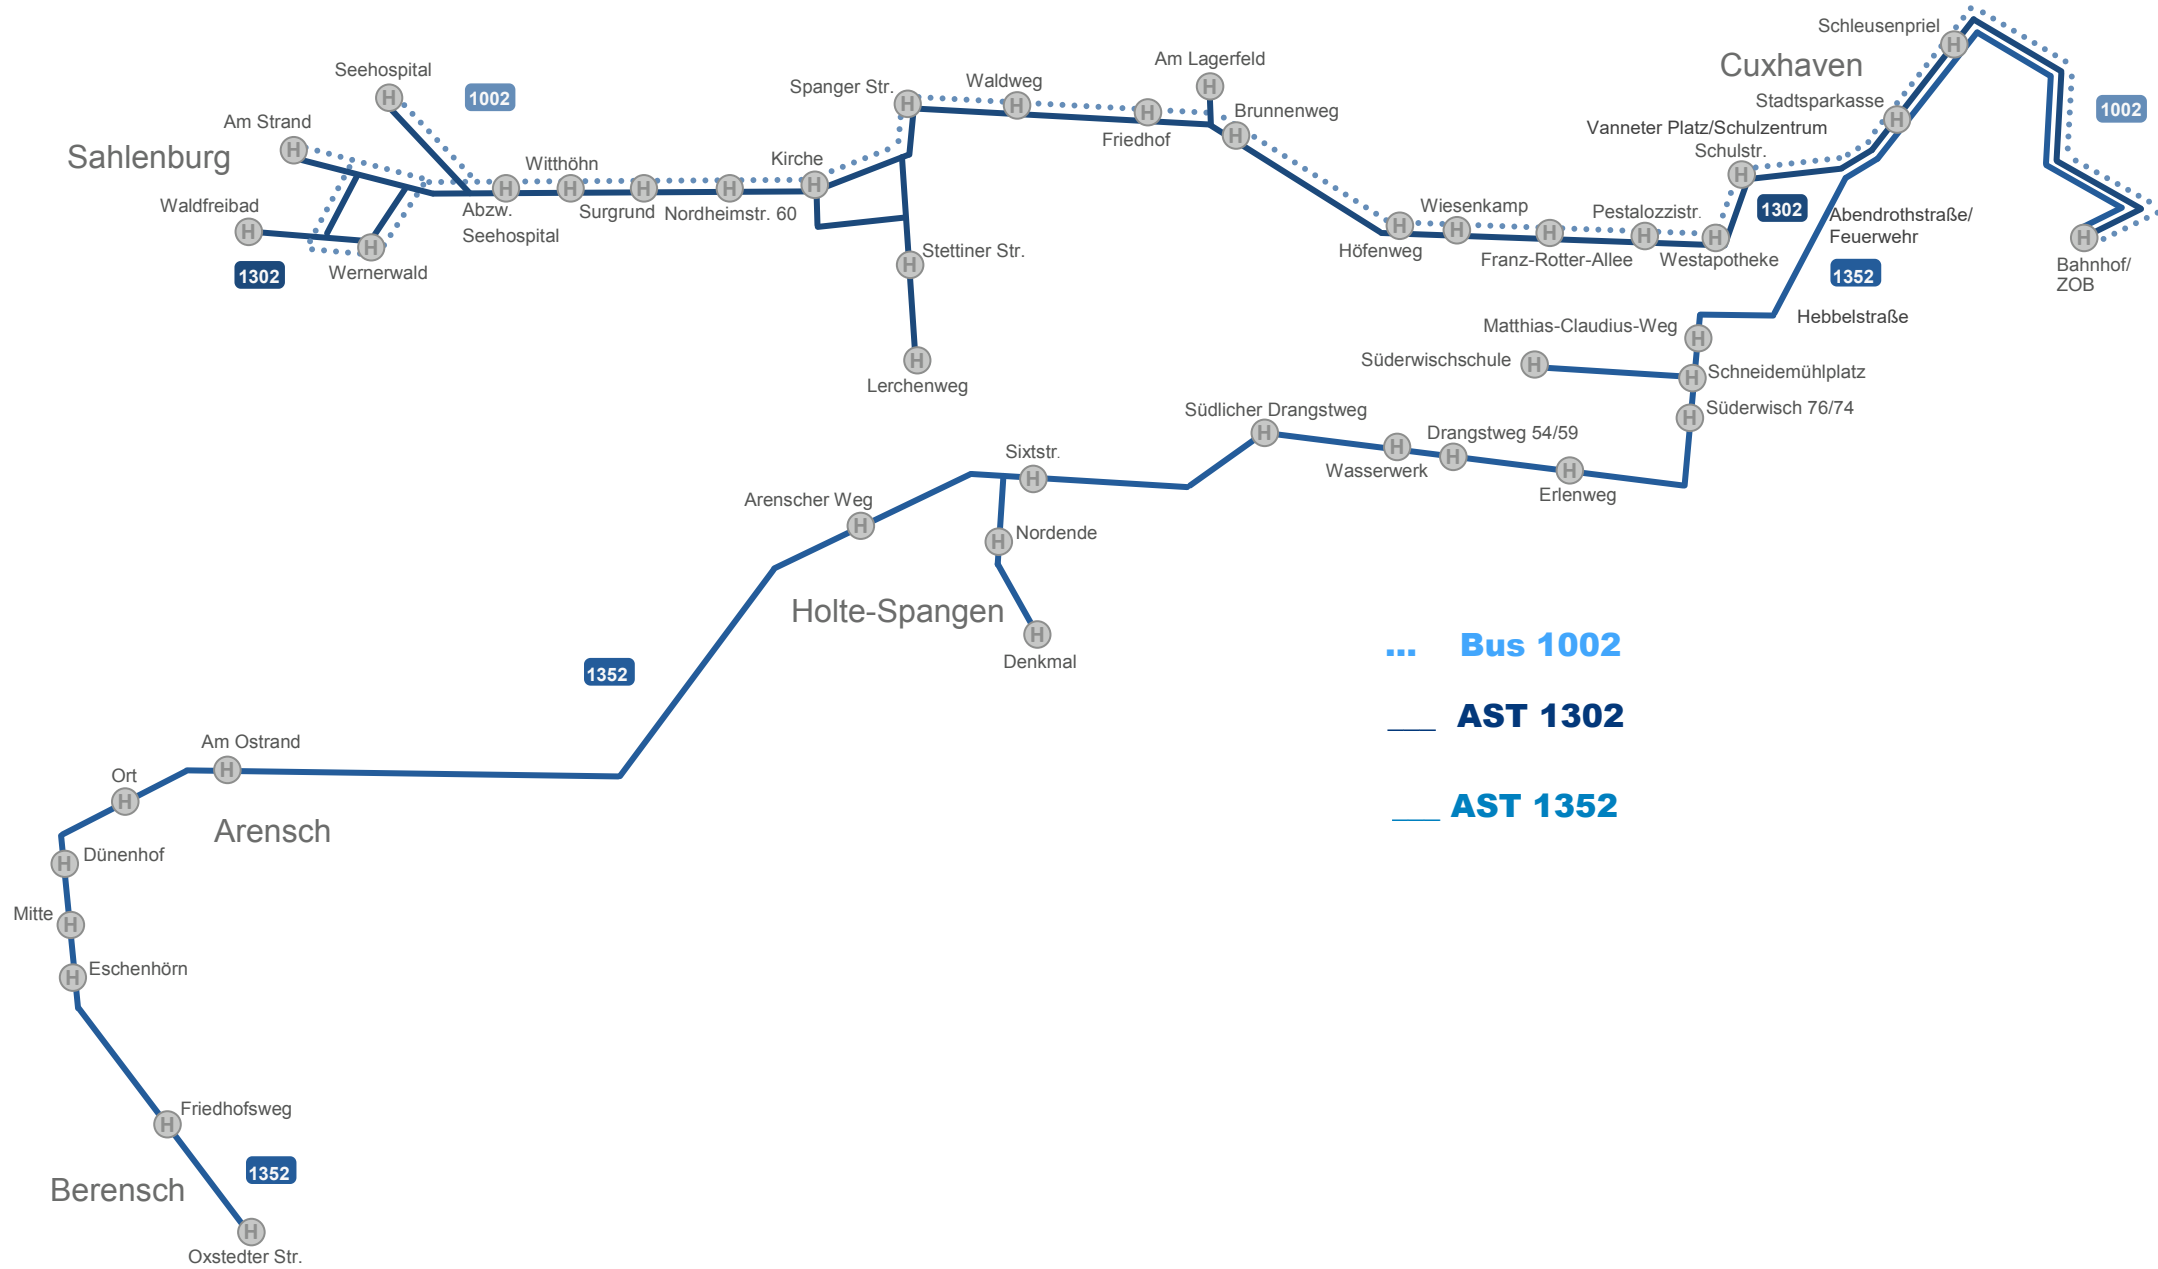

Linienplan AST Stadt Cuxhaven West (1302, 1352)

... **Bus 1002**
— **AST 1302**
— **AST 1352**

gültig ab: 01. September 2019