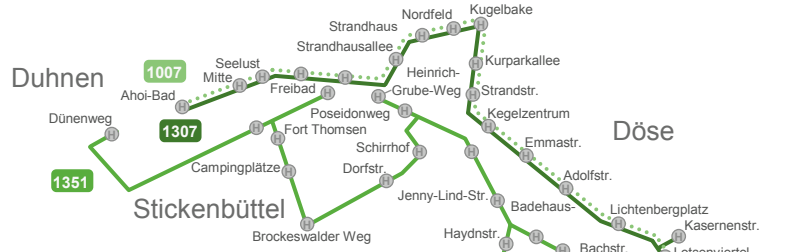

# Linienplan AST Stadt Cuxhaven - Übersicht über alle Linien

**Nord**

## Anruf-Sammel-Taxi (AST) - Übersicht über alle Bezirke

- Nord 1307, 1351
- West 1302, 1352
- Süd 1321, 1353
- Ost 1303, 1354

Aus Platzgründen sind hier nicht alle Haltestellennamen abgedruckt. Die Einzelheiten entnehmen Sie bitte den Linienplänen des jeweiligen AST-Bezirktes.

# Linienplan AST Stadt Cuxhaven Nord (1307, 1351)

# Linienplan AST Stadt Cuxhaven Süd (1321, 1353)