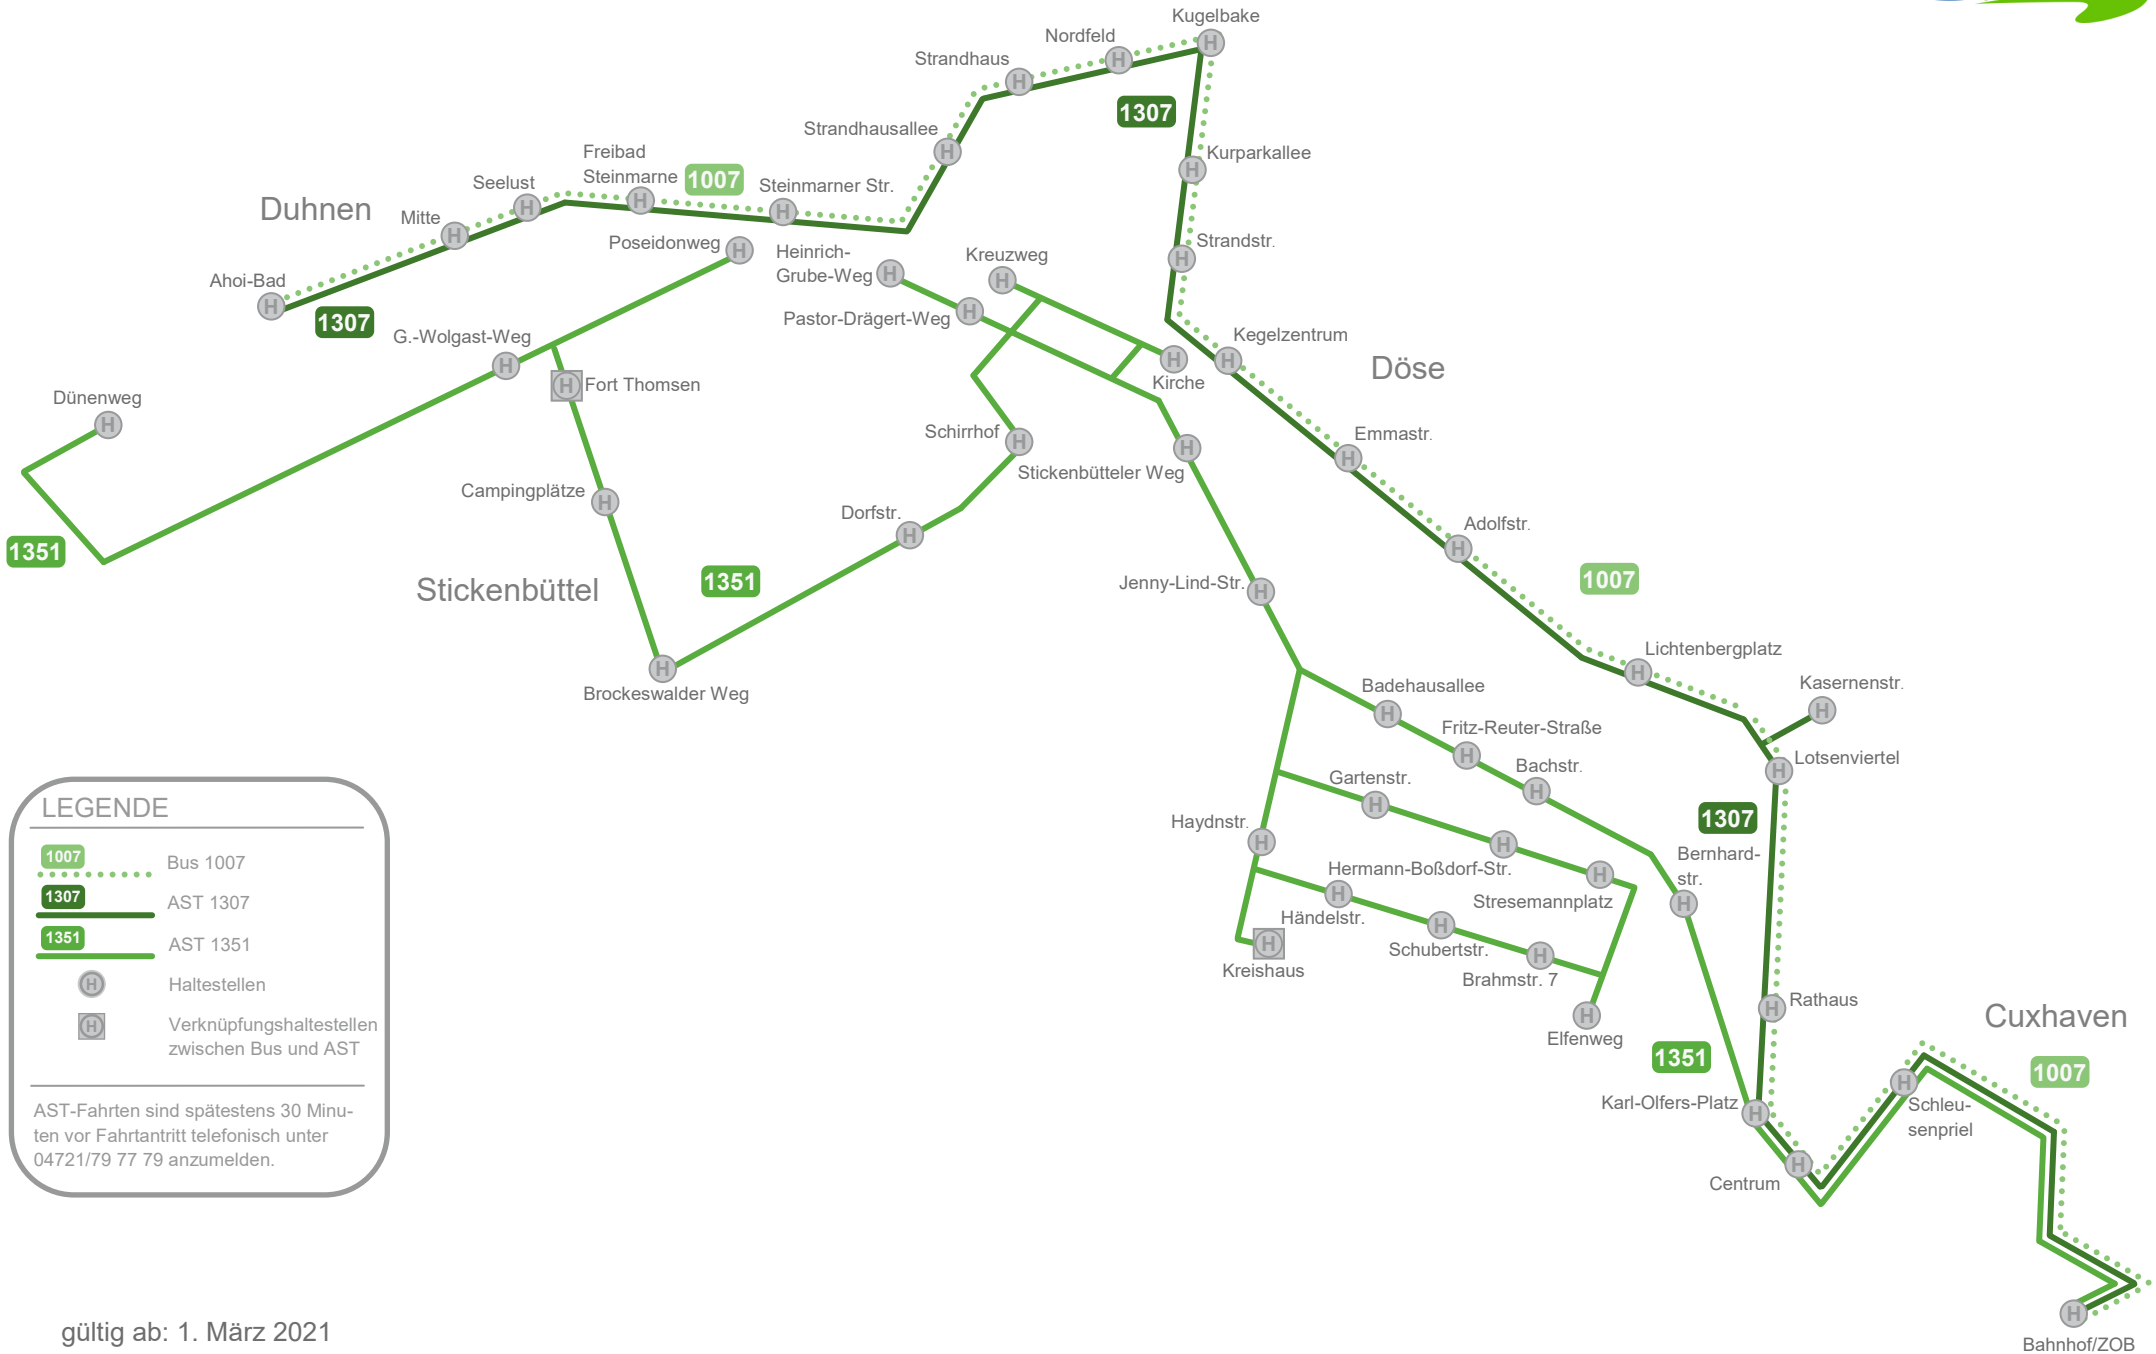

Linienplan AST Stadt Cuxhaven Nord (1307, 1351)

LEGENDE

- Bus 1007
- AST 1307
- AST 1351
- Haltestellen
- Verknüpfungshaltestellen zwischen Bus und AST

AST-Fahrten sind spätestens 30 Minuten vor Fahrtantritt telefonisch unter 04721/79 77 79 anzumelden.

gültig ab: 1. März 2021