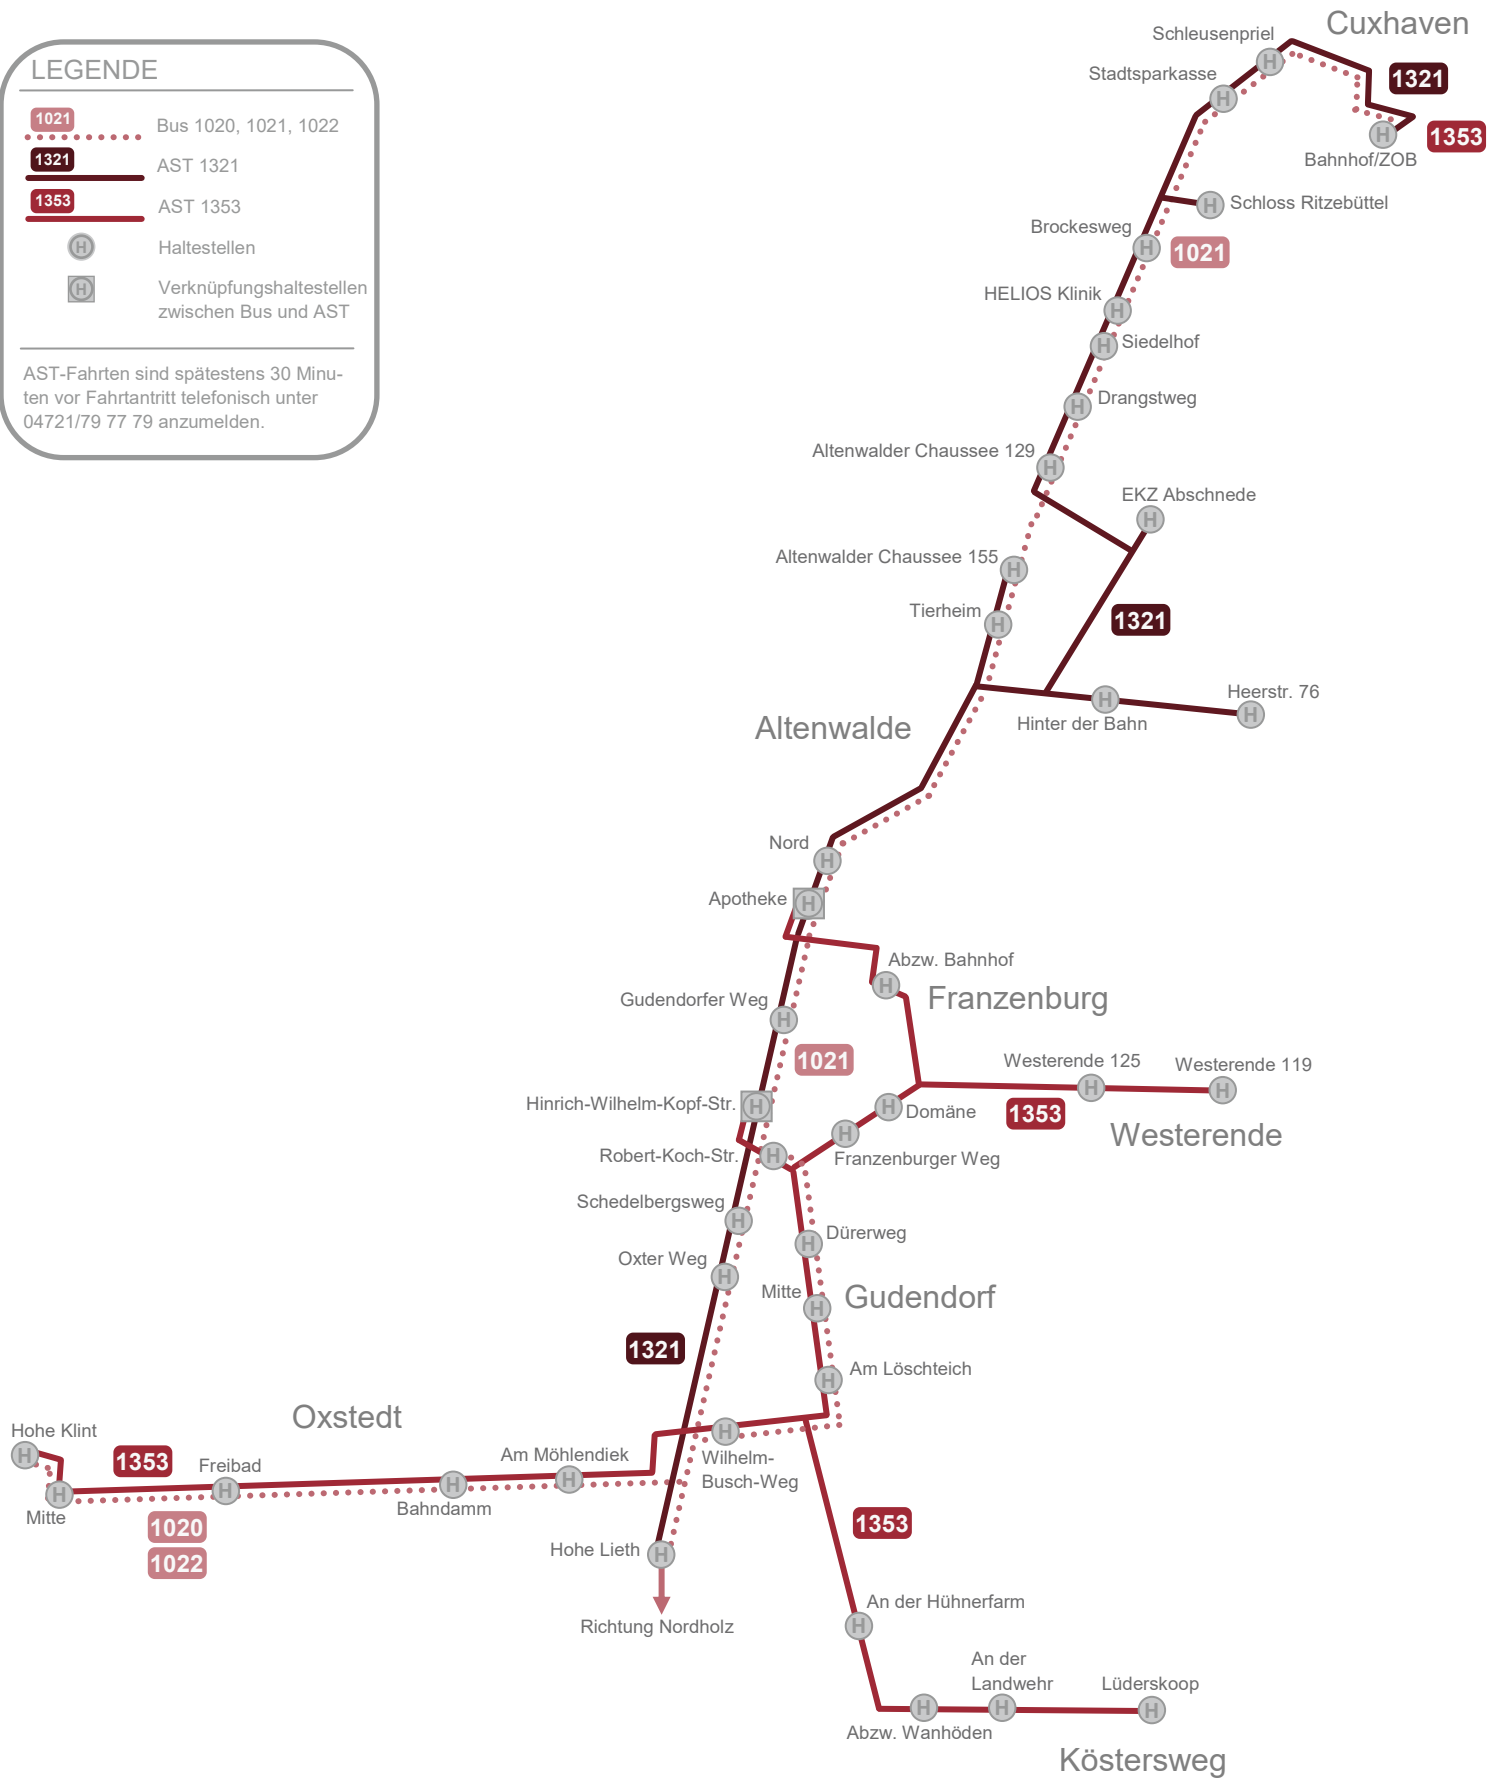

Linienplan AST Stadt Cuxhaven Süd (1321, 1353)

LEGENDE

- 1021 Bus 1020, 1021, 1022
- 1321 AST 1321
- 1353 AST 1353
- Haltestellen
- Verknüpfungshaltestellen zwischen Bus und AST

AST-Fahrten sind spätestens 30 Minuten vor Fahrtantritt telefonisch unter 04721/79 77 79 anzumelden.