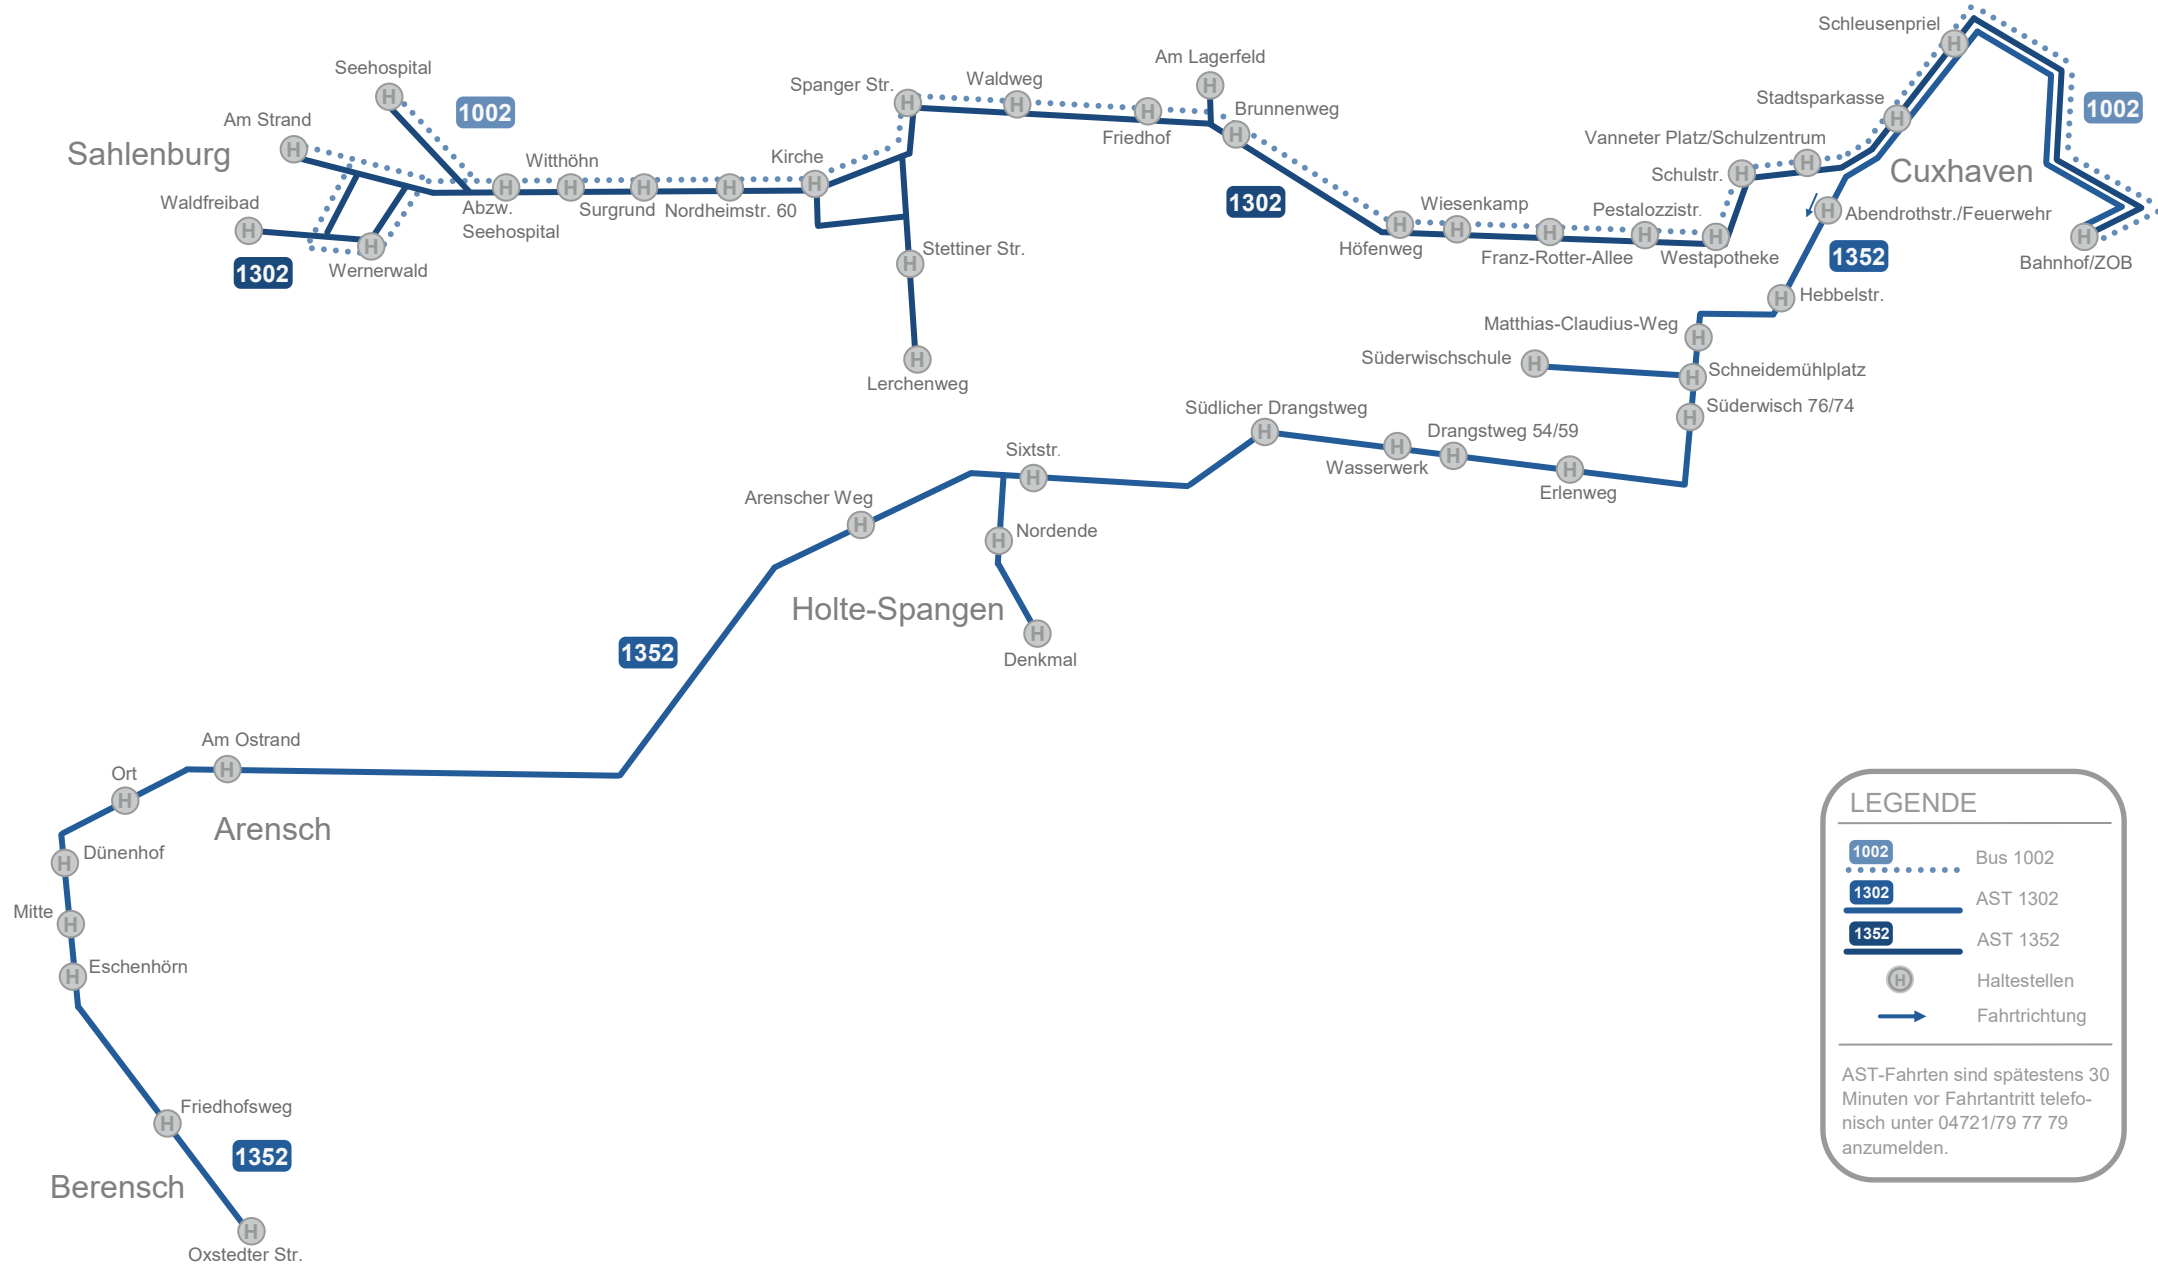

# Linienplan AST Stadt Cuxhaven - Übersicht über alle Linien

**LEGENDE**  
Übersicht über alle Bezirke

1307	1351	Bezirk Nord
1302	1352	Bezirk West
1321	1353	Bezirk Süd
1303	1354	Bezirk Ost
H		Haltestellen

# Linienplan AST Stadt Cuxhaven Nord (1307, 1351)

**LEGENDE**

- Bus 1007
- AST 1307
- AST 1351
- Haltestellen
- Verknüpfungshaltestellen zwischen Bus und AST

AST-Fahrten sind spätestens 30 Minuten vor Fahrtantritt telefonisch unter 04721/79 77 79 anzumelden.

# Linienplan AST Stadt Cuxhaven West (1302, 1352)

**LEGENDE**

- 1002** (dotted line) Bus 1002
- 1302** (solid line) AST 1302
- 1352** (solid line) AST 1352
- H** Haltestellen
- Fahrtrichtung

AST-Fahrten sind spätestens 30 Minuten vor Fahrtantritt telefonisch unter 04721/79 77 79 anzumelden.

# Linienplan AST Stadt Cuxhaven Süd (1321, 1353)