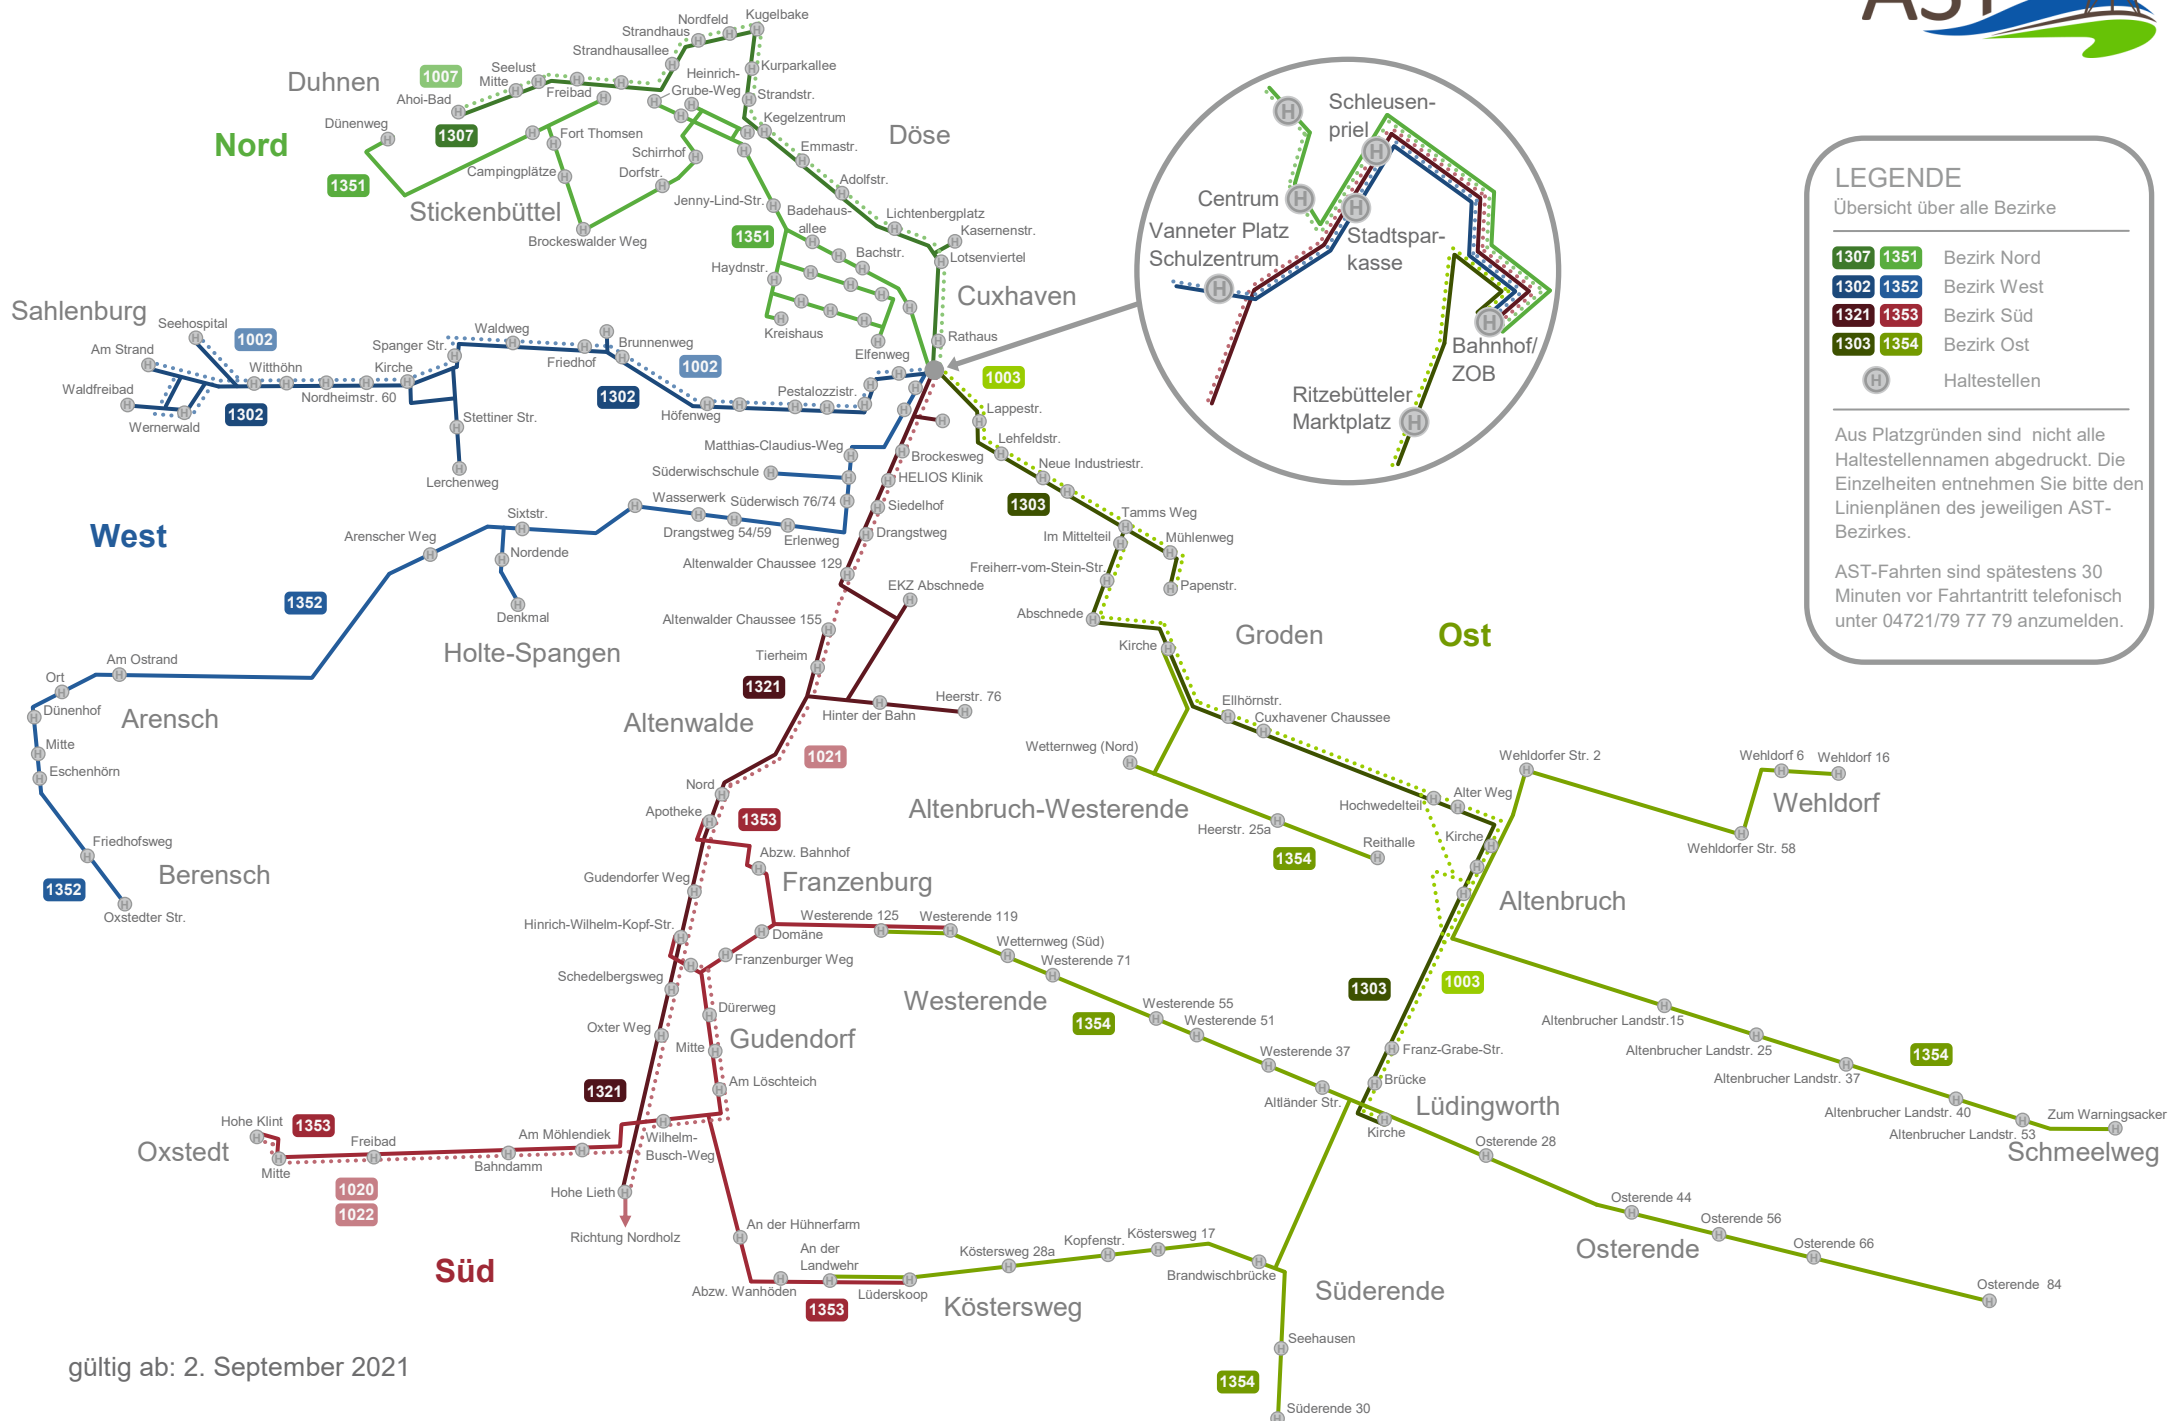

# Linienplan AST Stadt Cuxhaven - Übersicht über alle Linien

**LEGENDE**  
Übersicht über alle Bezirke

1307	1351	Bezirk Nord
1302	1352	Bezirk West
1321	1353	Bezirk Süd
1303	1354	Bezirk Ost
H		Haltestellen

Aus Platzgründen sind nicht alle Haltestellennamen abgedruckt. Die Einzelheiten entnehmen Sie bitte den Linienplänen des jeweiligen AST-Bezirktes.

AST-Fahrten sind spätestens 30 Minuten vor Fahrtantritt telefonisch unter 04721/79 77 79 anzumelden.

# Linienplan AST Stadt Cuxhaven West (1302, 1352)

**LEGENDE**

- 1002** (dotted line) Bus 1002
- 1302** (solid line) AST 1302
- 1352** (solid line) AST 1352
- H** Haltestellen
- Fahrtrichtung

AST-Fahrten sind spätestens 30 Minuten vor Fahrtantritt telefonisch unter 04721/79 77 79 anzumelden.

# Linienplan AST Stadt Cuxhaven Süd (1321, 1353)