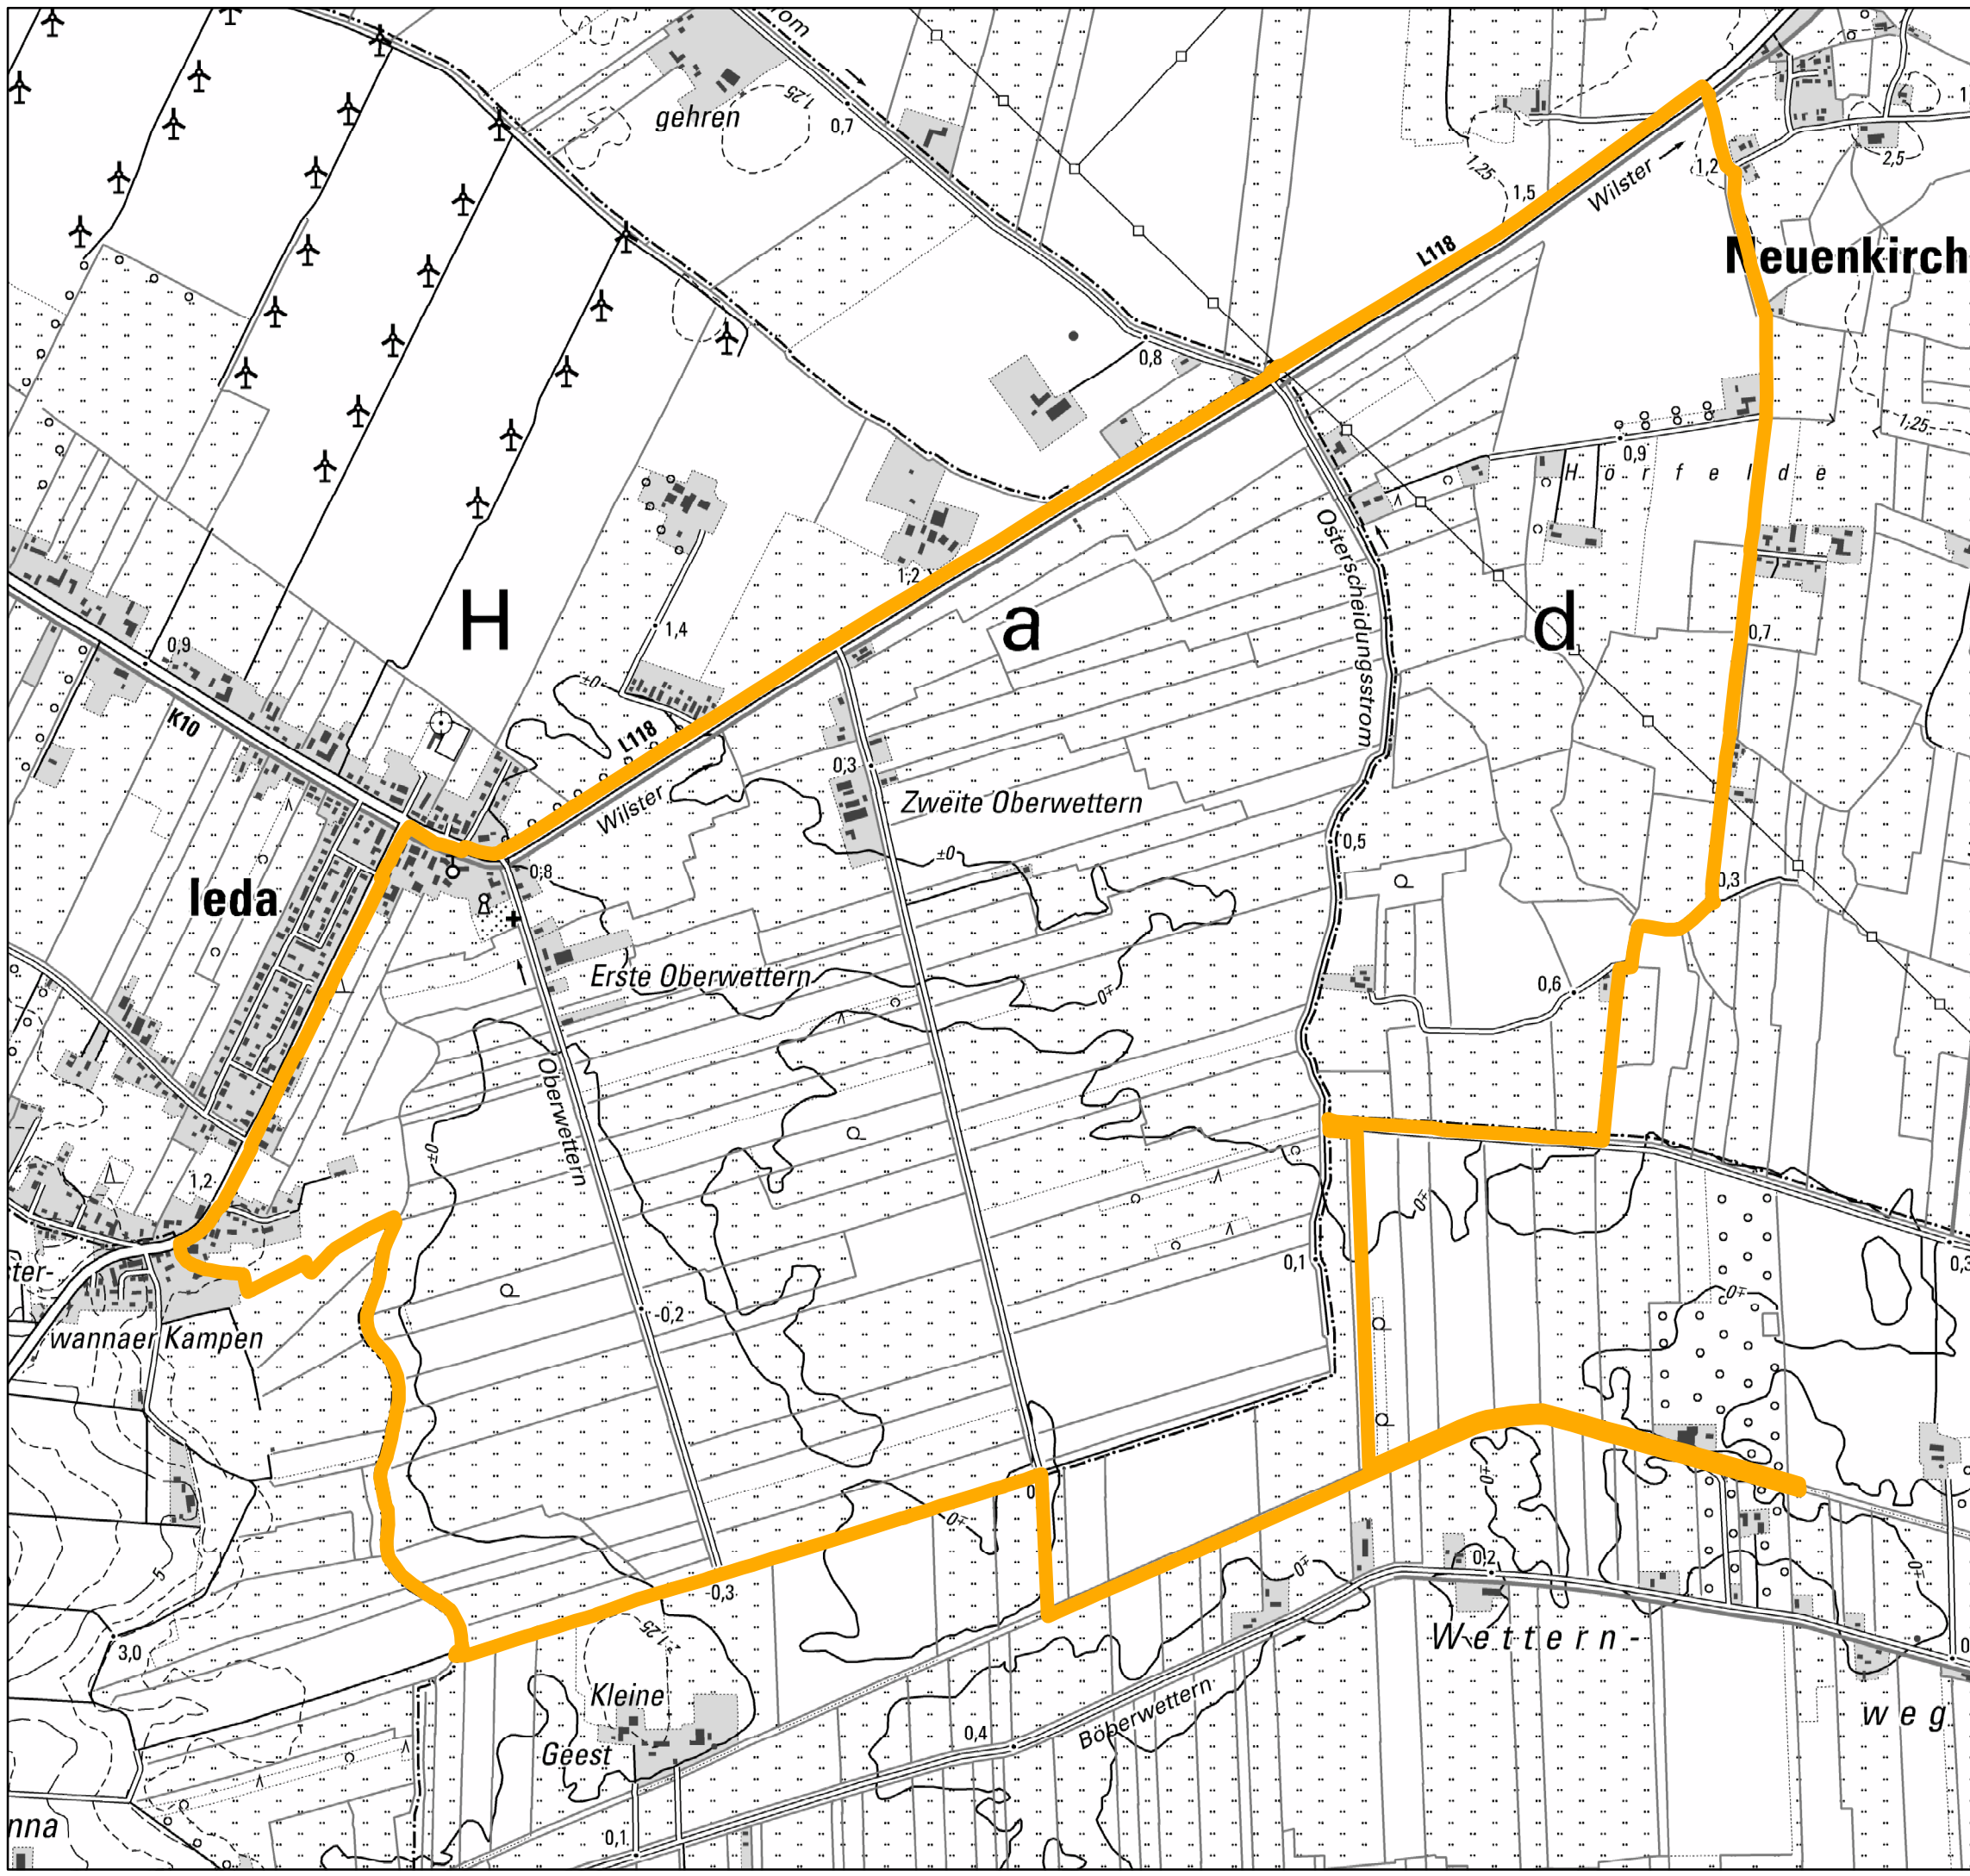

In Teilen der Gemarkungen Ihlienworth, Neuenkirchen und Nordleda soll ein vereinfachtes Flurbereinigungsverfahren nach § 86 Abs. 1 Flurbereinigungsgesetz (FlurbG) angeordnet werden.

Gemäß § 5 Abs.1 FlurbG sind die voraussichtlich beteiligten Grundstückseigentümer und Erbbauberechtigten vor der Anordnung der Flurbereinigung in geeigneter Weise über das geplante Verfahren einschließlich der voraussichtlich entstehenden Kosten aufzuklären.

Zu diesem Zweck findet am

**Dienstag, den 20.05.2025, von 15:00 bis 18:00 Uhr
Im Dorfgemeinschaftshaus, Otterndorfer Straße, 21765 Nordleda**

ein Infomarkt statt, zu dem alle voraussichtlich beteiligten Grundstückseigentümer und Erbbauberechtigte des in der angefügten Karte eingezeichneten Gebietes hiermit eingeladen werden und sich in dem genannten Zeitraum über das geplante Verfahren informieren können.

Amt für regionale Landesentwicklung Lüneburg, Geschäftsstelle Bremerhaven,
Bremerhaven, 19.04.2025

Im Auftrage

Jörend
Vermessungsrat

(L.S.)

Gebietskarte

Maßstab 1 : 15000

Vereinfachte Flurbereinigung
Nordleda-Oberwettern
Landkreis Cuxhaven
3 03 2714

Träger des Vorhabens:
TG der Flurbereinigung
Nordleda-Oberwettern
Größe des Gebietes 687 ha

**Amt für regionale
Landesentwicklung Lüneburg
Geschäftsstelle Bremerhaven**

Zeichenerklärung
 Verfahrensgebiet